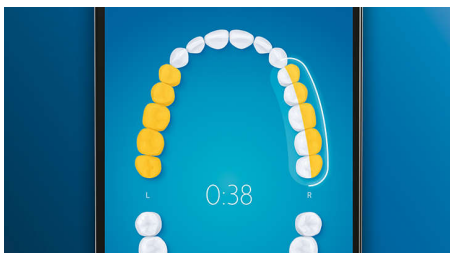

Funkcja TouchUp

Jeśli zdarzy się, że pominiesz jakieś miejsce podczas szczotkowania zębów, funkcja TouchUp aplikacji poinformuje Cię o tym. Możesz wrócić do tego miejsca i mieć pewność, że za każdym razem dokładnie myjesz zęby.