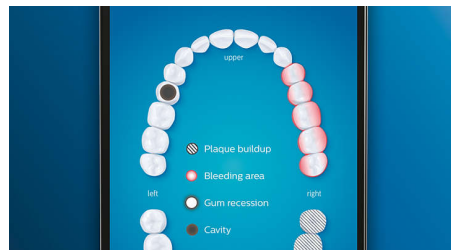

## Zapomnij o płytce nazębnej

Przymocuj główkę szczoteczki C3 Premium Plaque Control, aby poczuć, na czym polega głębokie czyszczenie. Dzięki miękkim elementom bocznym włosie dopasowuje się do kształtu każdego zęba, czterokrotnie zwiększając powierzchnię kontaktu z zębami\*\*\*. Pozwala także usunąć nawet 10 razy więcej płytki nazębnej z trudno dostępnych miejsc\*.

## Funkcja TouchUp

Jeśli zdarzy się, że pominiesz jakieś miejsce podczas szczotkowania zębów, funkcja TouchUp aplikacji poinformuje Cię o tym. Możesz wrócić do tego miejsca i mieć pewność, że za każdym razem dokładnie myjesz zęby.

## Inteligentne przypomnienia o wymianie

Główki szczoteczki z czasem się zużywają i stają się mniej skuteczne w usuwaniu kamienia. Dzięki inteligentnemu rozpoznawaniu główki szczoteczki zawsze będziesz wiedzieć, kiedy nadszedł czas na wymianę główki szczoteczki. Szczoteczka do zębów rejestruje, jak długo i jak mocno szczotkujesz zęby każdą główką szczoteczki, i informuje, gdy nadejdzie czas na jej wymianę. Można również monitorować czas używania szczotek do zębów w aplikacji Philips Sonicare, a nawet zamówić nowe główki, aby nigdy nie być zaskoczonym.

## Obszary, którym należy poświęcić więcej uwagi i ustawianie celów

Masz jakieś kłopotliwe obszary, które wskazał dentysta? Pokażemy je na trójwymiarowej mapie uzębienia w aplikacji i przypomnimy o zwróceniu na nie szczególnej uwagi.