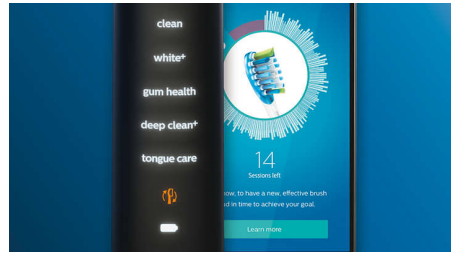

## Zapomnij o płytce nazębnej

Przymocuj główkę szczoteczki C3 Premium Plaque Control, aby poczuć, na czym polega głębokie czyszczenie. Dzięki miękkim elementom bocznym włosie dopasowuje się do kształtu każdego zęba, czterokrotnie zwiększając powierzchnię kontaktu z zębami\*\*\*. Pozwala także usunąć nawet 10 razy więcej płytki nazębnej z trudno dostępnych miejsc\*.

## Dokładne mycie zębów

Aplikacja Philips Sonicare informuje o dokładnym wymyciu zębów oraz uczy, jak lepiej i uważniej je szczotkować.

## Funkcja TouchUp

Jeśli zdarzy się, że pominiesz jakieś miejsce podczas szczotkowania zębów, funkcja TouchUp aplikacji poinformuje Cię o tym. Możesz wrócić do tego miejsca i mieć pewność, że za każdym razem dokładnie myjesz zęby.

## Inteligentne przypomnienia o wymianie

Główki szczoteczki z czasem się zużywają i stają się mniej skuteczne w usuwaniu kamienia. Dzięki inteligentnemu rozpoznawaniu główki szczoteczki zawsze będziesz wiedzieć, kiedy nadszedł czas na wymianę główki szczoteczki. Szczoteczka do zębów rejestruje, jak długo i jak mocno szczotkujesz zęby każdą główką szczoteczki, i informuje, gdy nadejdzie czas na jej wymianę. Można również monitorować czas używania szczotek do zębów w aplikacji Philips Sonicare, a nawet zamówić nowe główki, aby nigdy nie być zaskoczonym.