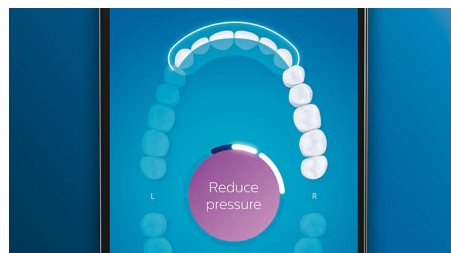

## Funkcja TouchUp

Jeśli zdarzy się, że pominiesz jakieś miejsce podczas szczotkowania zębów, funkcja TouchUp aplikacji poinformuje Cię o tym. Możesz wrócić do tego miejsca i mieć pewność, że za każdym razem dokładnie myjesz zęby.

## Inteligentne przypomnienia o wymianie

Główki szczoteczki z czasem się zużywają i stają się mniej skuteczne w usuwaniu kamienia. Dzięki inteligentnemu rozpoznawaniu główki szczoteczki zawsze będziesz wiedzieć, kiedy nadszedł czas na wymianę główki szczoteczki. Szczoteczka do zębów rejestruje, jak długo i jak mocno szczotkujesz zęby każdą główką szczoteczki, i informuje, gdy nadejdzie czas na jej wymianę. Można również monitorować czas używania szczotek do zębów w aplikacji Philips Sonicare, a nawet zamówić nowe główki, aby nigdy nie być zaskoczonym.

## Obszary, którym należy poświęcić więcej uwagi i ustawianie celów

Masz jakieś kłopotliwe obszary, które wskazał dentysta? Pokażemy je na trójwymiarowej mapie uzębienia w aplikacji i przypomnimy o zwróceniu na nie szczególnej uwagi.

## Zbyt duży nacisk?

Możesz nie zauważyć, że szczotkujesz zęby zbyt mocno, ale szczoteczka DiamondClean Smart na pewno to zarejestruje. Jeśli zbyt

mocno będziesz dociskać szczoteczkę, podświetlany pierścień na końcu rączki zacznie migać. Jest to subtelne przypomnienie, aby szczotkować delikatniej i pozwolić główce szczoteczki wykonać całą pracę. 7 na 10 osób uznało, że dzięki tej funkcji lepiej szczotkuje zęby.