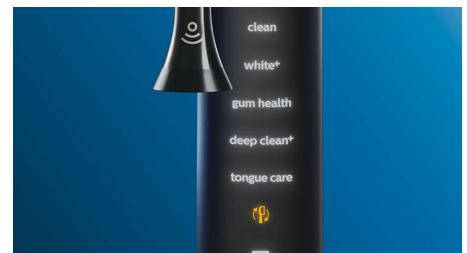

## Zbyt duży nacisk?

Możesz nie zauważyć, że szczotkujesz zęby zbyt mocno, ale szczoteczka DiamondClean Smart na pewno to zarejestruje. Jeśli zbyt

mocno będziesz dociskać szczoteczkę, podświetlany pierścień na końcu rączki zacznie migać. Jest to subtelne przypomnienie, aby szczotkować delikatniej i pozwolić główce szczoteczki wykonać całą pracę. 7 na 10 osób uznało, że dzięki tej funkcji lepiej szczotkuje zęby.

## Zrób to z łatwością

Korzystając z elektrycznej szczoteczki, pozwalasz jej szczotkować zęby. Umieściliśmy w ręczce szczoteczki czujnik ścierania, który przypomina, aby ograniczyć zbyt mocne szczotkowanie. W ten sposób można udoskonalić technikę i czyścić zęby w bardziej delikatny oraz skuteczniejszy sposób.

## Funkcja Brush Sync

Zastanawiasz się, jakiego trybu lub poziomu intensywności użyć? Koniec z rozterkami. Mikrochip w główce szczoteczki DiamondClean Smart, z jakiego programu korzystasz. Jeśli nałożysz główkę szczoteczki Gum Care, szczoteczka do zębów będzie wiedziała, że ma wybrać optymalny tryb i intensywność, aby zapewnić delikatną i skuteczną pielęgnację dziąseł. Wystarczy nacisnąć przycisk zasilania.