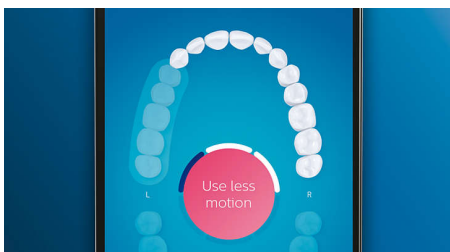

Dokładne mycie zębów

Aplikacja Philips Sonicare informuje o dokładnym wymyciu zębów oraz uczy, jak lepiej i uważniej je szczotkować.