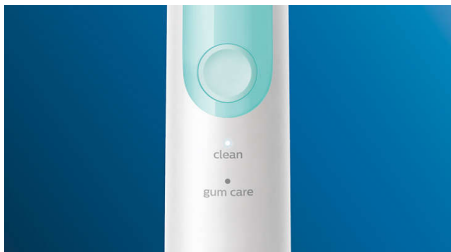

Szczotkowanie dostosowane do potrzeb

Ta szczoteczka ma dwa programy pracy i trzy poziomy intensywności, dzięki czemu pozwala dostosować szczotkowanie do własnych potrzeb. Program Clean to standardowy program do doskonałego czyszczenia zębów, a program Gum Care to dodatkowa minuta szczotkowania z mniejszą mocą, podczas której można delikatnie masować dziąsła. Można zmienić kolejność „wyższych” i „niższych” poziomów intensywności, aby uszeregować je odpowiednio do zastosowania od lewej do prawej strony jamy ustnej.