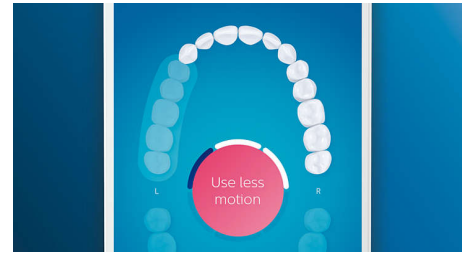

Białe zęby w krótkim czasie.

Nałóż główkę szczoteczki W3 Premium White, aby usuwać powierzchniowe przebarwienia i odsłonić naturalnie bielszy uśmiech. Badania

klinicznie wykazały, że gęsto ułożone, umieszczone centralnie włosie usuwa do 100% więcej przebarwień w ciągu zaledwie 3 dni**.

Szczoteczka do języka TongueCare+

Zalóż szczoteczkę do języka TongueCare+, aby delikatnie usunąć z porów na języku powodujące nieprzyjemny zapach bakterie. Jej 240 specjalnie zaprojektowanych mikrowłosek dociera do wszystkich nierówności na języku, aby usunąć bakterie i zanieczyszczenia, które powodują nieświeży oddech. W połączeniu ze sprayem do języka BreathRx zapewnia to doskonałe czyszczenie i bardzo świeży oddech.

Obszary, którym należy poświęcić więcej uwagi i ustawianie celów

Masz jakieś kłopotliwe obszary, które wskazał dentysta? Pokażemy je na trójwymiarowej mapie uzębienia w aplikacji i przypomnimy o zwróceniu na nie szczególnej uwagi.

Dokładne mycie zębów

Aplikacja Philips Sonicare informuje o dokładnym wymyciu zębów oraz uczy, jak lepiej i uważniej je szczotkować.

Zrób to z łatwością

Korzystając z elektrycznej szczoteczki, pozwalasz jej szczotkować zęby. Umieściliśmy w ręczce szczoteczki czujnik ścierania, który przypomina, aby ograniczyć zbyt mocne szczotkowanie. W ten sposób można udoskonalić technikę i czyścić zęby w bardziej delikatny oraz skuteczniejszy sposób.