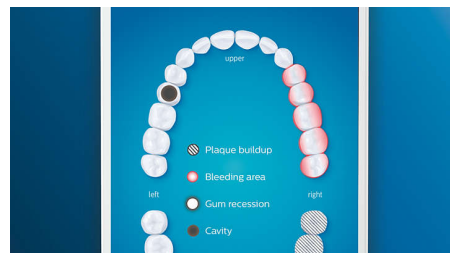

Dba o dziąsła

Nałóż główkę szczoteczki G3 Premium Gum Care, aby poprawić zdrowie swoich dziąseł. Mniejszy rozmiar oraz specjalne włosie do linii dziąseł zapewnia delikatne i jednocześnie efektywne czyszczenie wzdłuż linii dziąseł, tam gdzie rozpoczyna się zapalenie dziąseł. Badania kliniczne wykazały, że zmniejsza ryzyko zapalenia dziąseł o 100%* i pozwala uzyskać nawet 7-krotnie zdrowsze dziąsła już w 2 tygodnie*.

Białe zęby w krótkim czasie.

Nałóż główkę szczoteczki W3 Premium White, aby usuwać powierzchniowe przebarwienia i odsłonić naturalnie bielszy uśmiech. Badania

klinicznie wykazały, że gęsto ułożone, umieszczone centralnie włosie usuwa do 100% więcej przebarwień w ciągu zaledwie 3 dni**.

Szczoteczka do języka TongueCare+

Zalóż szczoteczkę do języka TongueCare+, aby delikatnie usunąć z porów na języku powodujące nieprzyjemny zapach bakterie. Jej 240 specjalnie zaprojektowanych mikrowłosek dociera do wszystkich nierówności na języku, aby usunąć bakterie i zanieczyszczenia, które powodują nieświeży oddech. W połączeniu ze sprayem do języka BreathRx zapewnia to doskonałe czyszczenie i bardzo świeży oddech.

Obszary, którym należy poświęcić więcej uwagi i ustawianie celów

Masz jakieś kłopotliwe obszary, które wskazał dentysta? Pokażemy je na trójwymiarowej mapie uzębienia w aplikacji i przypomnimy o zwróceniu na nie szczególnej uwagi.