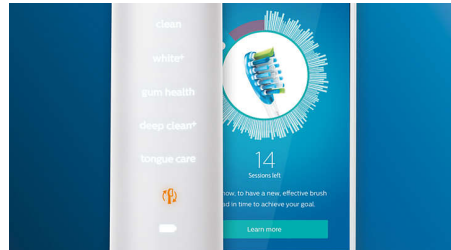

Zalety

Zapomnij o płytce nazębnej

Przymocuj główkę szczoteczki C3 Premium Plaque Control, aby poczuć, na czym polega głębokie czyszczenie. Dzięki miękkim elementom bocznym włosie dopasowuje się do kształtu każdego zęba, czterokrotnie zwiększając powierzchnię kontaktu z zębami***. Pozwala także usunąć nawet 10 razy więcej płytki nazębnej z trudno dostępnych miejsc*.

Dokładne mycie zębów

Aplikacja Philips Sonicare informuje o dokładnym wymyciu zębów oraz uczy, jak lepiej i uważniej je szczotkować.

Funkcja TouchUp

Jeśli zdarzy się, że pominiesz jakieś miejsce podczas szczotkowania zębów, funkcja TouchUp aplikacji poinformuje Cię o tym. Możesz wrócić do tego miejsca i mieć pewność, że za każdym razem dokładnie myjesz zęby.

Inteligentne przypomnienia o wymianie

Końcówki szczoteczki z czasem się zużywają i stają się mniej skuteczne w usuwaniu kamienia. Dzięki inteligentnemu rozpoznawaniu końcówki szczoteczki zawsze będziesz wiedzieć, kiedy nadszedł czas na wymianę główki szczoteczki. Szczoteczka do zębów rejestruje, jak długo i jak mocno szczotkujesz zęby każdą końcówką szczoteczki, i informuje, gdy nadejdzie czas na jej wymianę. Można również monitorować czas używania szczotek do zębów w aplikacji Philips Sonicare, a nawet zamówić nowe końcówki, aby nigdy nie być zaskoczonym.