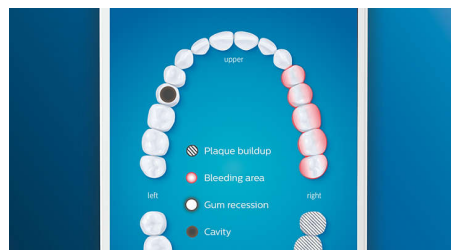

Zalety

Zapomnij o płytce nazębnej

Przymocuj główkę szczoteczki C3 Premium Plaque Control, aby poczuć, na czym polega głębokie czyszczenie. Dzięki miękkim elementom bocznym włosie dopasowuje się do kształtu każdego zęba, czterokrotnie zwiększając powierzchnię kontaktu z zębami***. Pozwala także usunąć nawet 10 razy więcej płytki nazębnej z trudno dostępnych miejsc*.

Dokładne mycie zębów

Aplikacja Philips Sonicare informuje o dokładnym wymyciu zębów oraz uczy, jak lepiej i uważniej je szczotkować.

Funkcja TouchUp

Jeśli zdarzy się, że pominiesz jakieś miejsce podczas szczotkowania zębów, funkcja TouchUp aplikacji poinformuje Cię o tym. Możesz wrócić do tego miejsca i mieć pewność, że za każdym razem dokładnie myjesz zęby.

Inteligentne przypomnienia o wymianie

Końcówki szczoteczki z czasem się zużywają i stają się mniej skuteczne w usuwaniu kamienia. Dzięki inteligentnemu rozpoznawaniu końcówki szczoteczki zawsze będziesz wiedzieć, kiedy nadszedł czas na wymianę główki szczoteczki. Szczoteczka do zębów rejestruje, jak długo i jak mocno szczotkujesz zęby każdą końcówką szczoteczki, i informuje, gdy nadejdzie czas na jej wymianę. Można również monitorować czas używania szczotek do zębów w aplikacji Philips Sonicare, a nawet zamówić nowe końcówki, aby nigdy nie być zaskoczonym.

Obszary, którym należy poświęcić więcej uwagi i ustawianie celów

Masz jakieś kłopotliwe obszary, które wskazał dentysta? Pokażemy je na trójwymiarowej mapie uzębienia w aplikacji i przypomnimy o zwróceniu na nie szczególnej uwagi.