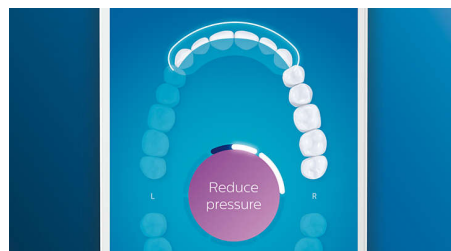

Inteligentne przypomnienia o wymianie

Końcówki szczoteczki z czasem się zużywają i stają się mniej skuteczne w usuwaniu kamienia. Dzięki inteligentnemu rozpoznawaniu końcówki szczoteczki zawsze będziesz wiedzieć, kiedy nadszedł czas na wymianę główki szczoteczki. Szczoteczka do zębów rejestruje, jak długo i jak mocno szczotkujesz zęby każdą końcówką szczoteczki, i informuje, gdy nadejdzie czas na jej wymianę. Można również monitorować czas używania szczotek do zębów w aplikacji Philips Sonicare, a nawet zamówić nowe końcówki, aby nigdy nie być zaskoczonym.

Obszary, którym należy poświęcić więcej uwagi i ustawianie celów

Masz jakieś kłopotliwe obszary, które wskazał dentysta? Pokażemy je na trójwymiarowej mapie uzębienia w aplikacji i przypomnimy o zwróceniu na nie szczególnej uwagi.

Zbyt duży nacisk?

Możesz nie zauważyć, że szczotkujesz zęby zbyt mocno, ale szczoteczka DiamondClean Smart na pewno to zarejestruje. Jeśli zbyt

mocno będziesz dociskać szczoteczkę, podświetlany pierścień na końcu rączki zacznie migać. Jest to subtelne przypomnienie, aby szczotkować delikatniej i pozwolić główce szczoteczki wykonać całą pracę. 7 na 10 osób uznało, że dzięki tej funkcji lepiej szczotkuje zęby.