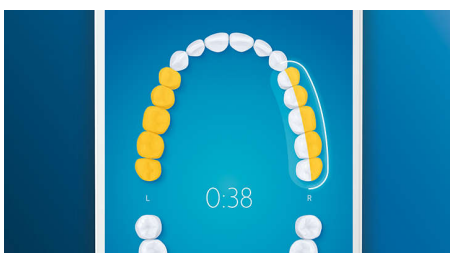

Zalety

Zapomnij o płytce nazębnej

Przymocuj główkę szczoteczki C3 Premium Plaque Control, aby poczuć, na czym polega głębokie czyszczenie. Dzięki miękkim elementom bocznym włosie dopasowuje się do kształtu każdego zęba, czterokrotnie zwiększając powierzchnię kontaktu z zębami***. Pozwala także usunąć nawet 10 razy więcej płytki nazębnej z trudno dostępnych miejsc*.

Dokładne mycie zębów

Aplikacja Philips Sonicare informuje o dokładnym wymyciu zębów oraz uczy, jak lepiej i uważniej je szczotkować.

Funkcja TouchUp

Jeśli zdarzy się, że pominiesz jakieś miejsce podczas szczotkowania zębów, funkcja TouchUp aplikacji poinformuje Cię o tym. Możesz wrócić do tego miejsca i mieć pewność, że za każdym razem dokładnie myjesz zęby.

Inteligentne przypomnienia o wymianie

Końcówki szczoteczki z czasem się zużywają i stają się mniej skuteczne w usuwaniu kamienia. Dzięki inteligentnemu rozpoznawaniu końcówki szczoteczki zawsze będziesz wiedzieć, kiedy nadszedł czas na wymianę główki szczoteczki. Szczoteczka do zębów rejestruje, jak długo i jak mocno szczotkujesz zęby każdą końcówką szczoteczki, i informuje, gdy nadejdzie czas na jej wymianę. Można również monitorować czas używania szczotek do zębów w aplikacji Philips Sonicare, a nawet zamówić nowe końcówki, aby nigdy nie być zaskoczonym.