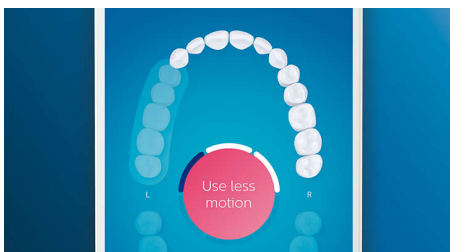

Dokładne mycie zębów

Aplikacja Philips Sonicare informuje o dokładnym wymyciu zębów oraz uczy, jak lepiej i uważniej je szczotkować.