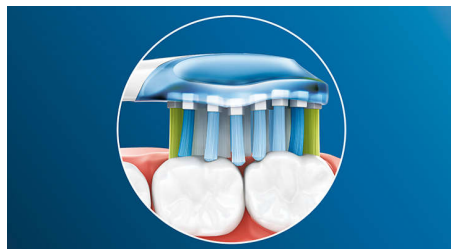

## Przede wszystkim zdrowe dziąsła

Z główką Philips Sonicare Premium Gum Care nawet najgłębsze czyszczenie jest delikatne. Gdy szczoteczka porusza się wzdłuż linii dziąseł, elastyczne brzegi i włosia główki Philips Sonicare Premium Gum Care amortyzują nadmierny nacisk podczas szczotkowania i chronią dziąsła nawet wtedy, gdy zbyt mocno szczotkujesz. Włosie skutecznie usuwa płytkę nazębną i bakterie wzdłuż linii dziąseł, poprawiając stan zdrowia jamy ustnej. Wyprofilowana konstrukcja główki zapewnia maksymalny kontakt włosia z zębami.

## Białe zęby w krótkim czasie.

Gęste włosie na środku główki szczoteczki Philips Sonicare Premium White usuwa płytkę nazębną i spowodowane przez jedzenie i

napoje powierzchniowe przebarwienia z zębów. Elastyczne elementy boczne dopasowują się do kształtu zębów i dziąseł, aby zapewnić dokładniejsze czyszczenie i jaśniejszy uśmiech zaledwie w ciągu 3 dni.

## Parowanie w programie BrushSync

Dzięki funkcji parowania w programie BrushSync™ osiągniesz najwyższy możliwy poziom czystości\*\*\*\*. Główki szczoteczki Premium synchronizują się z wyposażoną w program BrushSync™ rączką Philips Sonicare\*\*\*\* oraz wybierają najlepszy program i intensywność szczotkowania, zapewniając wyjątkowo skuteczne czyszczenie, wybielanie i pielęgnację dziąseł. Wystarczy tylko zacząć szczotkować.

## Dopasowująca się technologia czyszczenia

Dopasowująca się technologia czyszczenia zapewnia indywidualne czyszczenie przy każdym myciu zębów. Miękkie, gumowe elementy boczne sprawiają, że szczoteczki Premium Plaque Control, Premium Gum Care i Premium White dopasowują się do kształtu jamy ustnej. Nasze włosie dopasowuje się do dziąseł i zębów, dzięki czemu powierzchnia kontaktu z nimi może być nawet 4 razy większa\*\* niż w przypadku zwykłej główki szczoteczki, co pozwala na głębsze czyszczenie nawet w trudno dostępnych miejscach. Dopasowująca się technologia czyszczenia pomaga w delikatnym