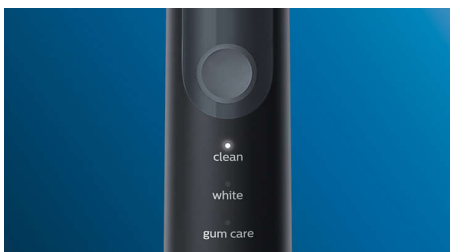

- Zachęta do dokładnego mycia zębów
- Ułatwia podróżowanie
- Wymieniaj końcówkę co trzy miesiące, aby mieć pewność najlepszych rezultatów

Innowacyjna technologia

- Chroni zęby i dziąsła przed nadmiernym naciskiem podczas szczotkowania
- Zaawansowana technologia soniczna Philips Sonicare
- Łączy rączkę z końcówką szczoteczki

Zoptymalizuj czyszczenie

- Do wyboru są trzy programy

Zalety

Naturalnie bielsze zęby

Nałóż końcówkę szczoteczki W2 Optimal White, aby usuwać powierzchniowe przebarwienia i odsłonić naturalny bielszy uśmiech. Badania kliniczne wykazały, że gęsto ułożone, umieszczone centralnie włókna zapewniają efekt wybielenia już po 1 tygodniu.

Trzy programy

Ta szczoteczka oferuje trzy programy pracy, dzięki czemu pozwala dostosować szczotkowanie do własnych potrzeb. Program Clean to standardowy program do doskonałego czyszczenia zębów, program White jest idealny do usuwania przebarwień, a program Gum Care to dodatkowa minuta szczotkowania z mniejszą mocą, podczas której można delikatnie masować dziąsła.