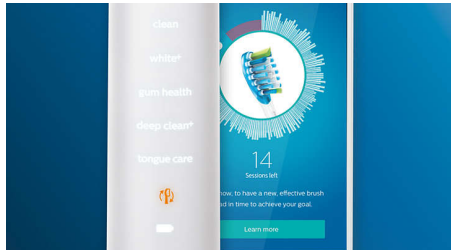

## Zapomnij o płytce nazębnej

Przymocuj główkę szczoteczki C3 Premium Plaque Control, aby poczuć, na czym polega głębokie czyszczenie. Dzięki miękkim elementom bocznym włosie dopasowuje się do kształtu każdego zęba, czterokrotnie zwiększając powierzchnię kontaktu z zębami\*\*\*. Pozwala także usunąć nawet 10 razy więcej płytki nazębnej z trudno dostępnych miejsc\*.

## Dokładne mycie zębów

Aplikacja Philips Sonicare informuje o dokładnym wymyciu zębów oraz uczy, jak lepiej i uważniej je szczotkować.

## Funkcja TouchUp

Jeśli zdarzy się, że pominiesz jakieś miejsce podczas szczotkowania zębów, funkcja TouchUp aplikacji poinformuje Cię o tym. Możesz wrócić do tego miejsca i mieć pewność, że za każdym razem dokładnie myjesz zęby.

## Inteligentne przypomnienia o wymianie

Końcówki szczoteczki z czasem się zużywają i stają się mniej skuteczne w usuwaniu kamienia. Dzięki inteligentnemu rozpoznawaniu końcówki szczoteczki zawsze będziesz wiedzieć, kiedy nadszedł czas na wymianę główki szczoteczki. Szczoteczka do zębów rejestruje, jak długo i jak mocno szczotkujesz zęby każdą końcówką szczoteczki, i informuje, gdy nadejdzie czas na jej wymianę. Można również monitorować czas używania szczotek do zębów w aplikacji Philips Sonicare, a nawet zamówić nowe końcówki, aby nigdy nie być zaskoczonym.