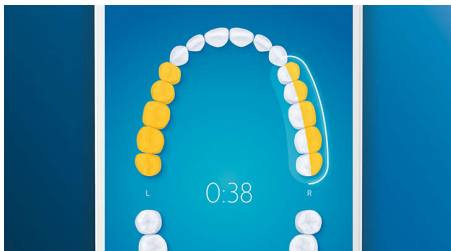

Funkcja TouchUp

Jeśli zdarzy się, że pominiesz jakieś miejsce podczas szczotkowania zębów, funkcja TouchUp aplikacji poinformuje Cię o tym. Możesz wrócić do tego miejsca i mieć pewność, że za każdym razem dokładnie myjesz zęby.