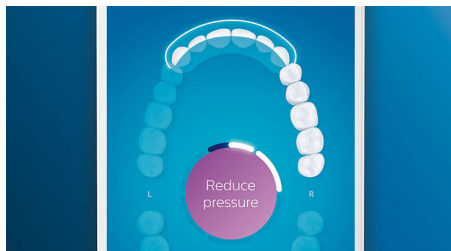

## Funkcja TouchUp

Jeśli zdarzy się, że pominiesz jakieś miejsce podczas szczotkowania zębów, funkcja TouchUp aplikacji poinformuje Cię o tym. Możesz wrócić do tego miejsca i mieć pewność, że za każdym razem dokładnie myjesz zęby.

## Inteligentne przypomnienia o wymianie

Końcówki szczoteczki z czasem się zużywają i stają się mniej skuteczne w usuwaniu kamienia. Dzięki inteligentnemu rozpoznawaniu końcówki szczoteczki zawsze będziesz wiedzieć, kiedy nadszedł czas na wymianę główki szczoteczki. Szczoteczka do zębów rejestruje, jak długo i jak mocno szczotkujesz zęby każdą końcówką szczoteczki, i informuje, gdy nadejdzie czas na jej wymianę. Można również monitorować czas używania szczotek do zębów w aplikacji Philips Sonicare, a nawet zamówić nowe końcówki, aby nigdy nie być zaskoczonym.

## Obszary, którym należy poświęcić więcej uwagi i ustawianie celów

Masz jakieś kłopotliwe obszary, które wskazał dentysta? Pokażemy je na trójwymiarowej mapie uzębienia w aplikacji i przypomnimy o zwróceniu na nie szczególnej uwagi.

## Zbyt duży nacisk?

Możesz nie zauważyć, że szczotkujesz zęby zbyt mocno, ale szczoteczka DiamondClean Smart na pewno to zarejestruje. Jeśli zbyt

mocno będziesz dociskać szczoteczkę, podświetlany pierścień na końcu rączki zacznie migać. Jest to subtelne przypomnienie, aby szczotkować delikatniej i pozwolić główce szczoteczki wykonać całą pracę. 7 na 10 osób uznało, że dzięki tej funkcji lepiej szczotkuje zęby.