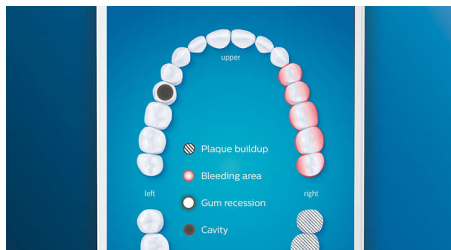

## Zapomnij o płytce nazębnej

Przymocuj główkę szczoteczki C3 Premium Plaque Control, aby poczuć, na czym polega głębokie czyszczenie. Dzięki miękkim elementom bocznym włosie dopasowuje się do kształtu każdego zęba, czterokrotnie zwiększając powierzchnię kontaktu z zębami\*\*\*. Pozwala także usunąć nawet 10 razy więcej płytki nazębnej z trudno dostępnych miejsc\*.

## Funkcja TouchUp

Jeśli zdarzy się, że pominiesz jakieś miejsce podczas szczotkowania zębów, funkcja TouchUp aplikacji poinformuje Cię o tym. Możesz wrócić do tego miejsca i mieć pewność, że za każdym razem dokładnie myjesz zęby.

## Inteligentne przypomnienia o wymianie

Końcówki szczoteczki z czasem się zużywają i stają się mniej skuteczne w usuwaniu kamienia. Dzięki inteligentnemu rozpoznawaniu końcówki szczoteczki zawsze będziesz wiedzieć, kiedy nadszedł czas na wymianę główki szczoteczki. Szczoteczka do zębów rejestruje, jak długo i jak mocno szczotkujesz zęby każdą końcówką szczoteczki, i informuje, gdy nadejdzie czas na jej wymianę. Można również monitorować czas używania szczotek do zębów w aplikacji Philips Sonicare, a nawet zamówić nowe końcówki, aby nigdy nie być zaskoczonym.

## Obszary, którym należy poświęcić więcej uwagi i ustawianie celów

Masz jakieś kłopotliwe obszary, które wskazał dentysta? Pokażemy je na trójwymiarowej mapie uzębienia w aplikacji i przypomnimy o zwróceniu na nie szczególnej uwagi.