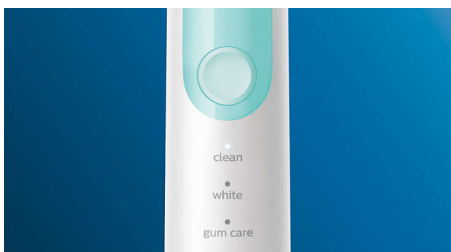

Trzy programy

Ta szczoteczka oferuje trzy programy pracy, dzięki czemu pozwala dostosować szczotkowanie do własnych potrzeb. Program Clean to standardowy program do doskonałego czyszczenia zębów, program White jest idealny do usuwania przebarwień, a program Gum Care to dodatkowa minuta szczotkowania z mniejszą mocą, podczas której można delikatnie masować dziąsła.