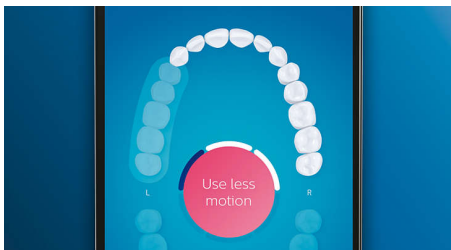

Dokładne mycie zębów

Aplikacja Philips Sonicare informuje o dokładnym wymyciu zębów oraz uczy, jak lepiej i uważniej je szczotkować.