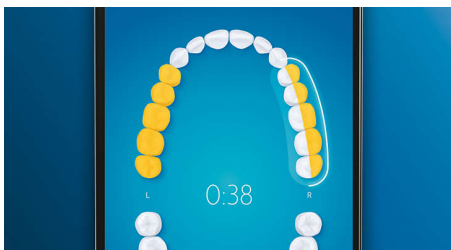

Funkcja TouchUp

Jeśli zdarzy się, że pominiesz jakieś miejsce podczas szczotkowania zębów, funkcja TouchUp aplikacji poinformuje Cię o tym. Możesz wrócić do tego miejsca i mieć pewność, że za każdym razem dokładnie myjesz zęby.