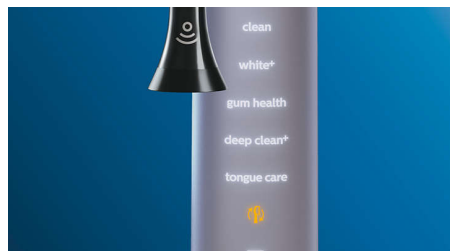

Funkcja Brush Sync

Zastanawiasz się, jakiego trybu lub poziomu intensywności użyć? Koniec z rozterkami. Mikrochip w główce szczoteczki DiamondClean Smart, z jakiego programu korzystasz. Jeśli nałożysz główkę szczoteczki Gum Care, szczoteczka do zębów będzie wiedziała, że ma wybrać optymalny tryb i intensywność, aby zapewnić delikatną i skuteczną pielęgnację dziąseł. Wystarczy nacisnąć przycisk zasilania.