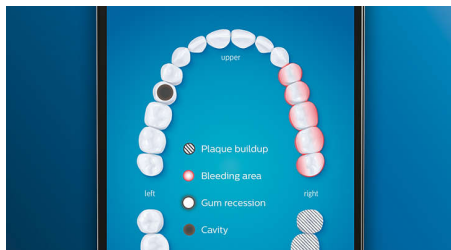

## Zapomnij o płytce nazębnej

Przymocuj główkę szczoteczki C3 Premium Plaque Control, aby poczuć, na czym polega głębokie czyszczenie. Dzięki miękkim elementom bocznym włosie dopasowuje się do kształtu każdego zęba, czterokrotnie zwiększając powierzchnię kontaktu z zębami\*\*\*. Pozwala także usunąć nawet 10 razy więcej płytki nazębnej z trudno dostępnych miejsc\*.

## Funkcja TouchUp

Jeśli zdarzy się, że pominiesz jakieś miejsce podczas szczotkowania zębów, funkcja TouchUp aplikacji poinformuje Cię o tym. Możesz wrócić do tego miejsca i mieć pewność, że za każdym razem dokładnie myjesz zęby.

## Inteligentne przypomnienia o wymianie

Główki szczoteczki z czasem się zużywają i stają się mniej skuteczne w usuwaniu kamienia. Dzięki inteligentnemu rozpoznawaniu główki szczoteczki zawsze będziesz wiedzieć, kiedy nadszedł czas na wymianę główki szczoteczki. Szczoteczka do zębów rejestruje, jak długo i jak mocno szczotkujesz zęby każdą główką szczoteczki, i informuje, gdy nadejdzie czas na jej wymianę. Można również monitorować czas używania szczotek do zębów w aplikacji Philips Sonicare, a nawet zamówić nowe główki, aby nigdy nie być zaskoczonym.

## Obszary, którym należy poświęcić więcej uwagi i ustawianie celów

Masz jakieś kłopotliwe obszary, które wskazał dentysta? Pokażemy je na trójwymiarowej mapie uzębienia w aplikacji i przypomnimy o zwróceniu na nie szczególnej uwagi.