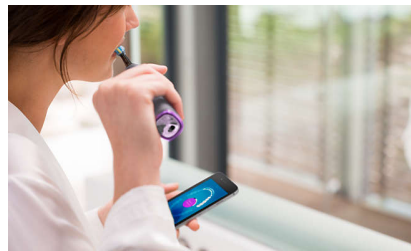

## Inteligentne przypomnienia o wymianie

Główki szczoteczki z czasem się zużywają i stają się mniej skuteczne w usuwaniu kamienia. Dzięki inteligentnemu rozpoznawaniu główki szczoteczki zawsze będziesz wiedzieć, kiedy nadszedł czas na wymianę główki szczoteczki. Szczoteczka do zębów rejestruje, jak długo i jak mocno szczotkujesz zęby każdą główką szczoteczki, i informuje, gdy nadejdzie czas na jej wymianę. Można również monitorować czas używania szczotek do zębów w aplikacji Philips Sonicare, a nawet zamówić nowe główki, aby nigdy nie być zaskoczonym.

## Obszary, którym należy poświęcić więcej uwagi i ustawianie celów

Masz jakieś kłopotliwe obszary, które wskazał dentysta? Pokażemy je na trójwymiarowej mapie uzębienia w aplikacji i przypomnimy o zwróceniu na nie szczególnej uwagi.

## Zbyt duży nacisk?

Możesz nie zauważyć, że szczotkujesz zęby zbyt mocno, ale szczoteczka DiamondClean Smart na pewno to zarejestruje. Jeśli zbyt

mocno będziesz dociskać szczoteczkę, podświetlany pierścień na końcu rączki zacznie migać. Jest to subtelne przypomnienie, aby szczotkować delikatniej i pozwolić główce szczoteczki wykonać całą pracę. 7 na 10 osób uznało, że dzięki tej funkcji lepiej szczotkuje zęby.

## Zrób to z łatwością

Korzystając z elektrycznej szczoteczki, pozwalasz jej szczotkować zęby. Umieściliśmy w rączce szczoteczki czujnik ścierania, który przypomina, aby ograniczyć zbyt mocne szczotkowanie. W ten sposób można udoskonalić technikę i czyścić zęby w bardziej delikatny oraz skuteczniejszy sposób.