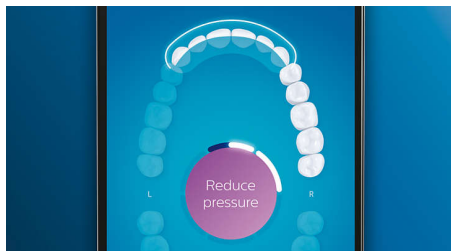

## Funkcja TouchUp

Jeśli zdarzy się, że pominiesz jakieś miejsce podczas szczotkowania zębów, funkcja TouchUp aplikacji poinformuje Cię o tym. Możesz wrócić do tego miejsca i mieć pewność, że za każdym razem dokładnie myjesz zęby.

## Inteligentne przypomnienia o wymianie

Główki szczoteczki z czasem się zużywają i stają się mniej skuteczne w usuwaniu kamienia. Dzięki inteligentnemu rozpoznawaniu główki szczoteczki zawsze będziesz wiedzieć, kiedy nadszedł czas na wymianę główki szczoteczki. Szczoteczka do zębów rejestruje, jak długo i jak mocno szczotkujesz zęby każdą główką szczoteczki, i informuje, gdy nadejdzie czas na jej wymianę. Można również monitorować czas używania szczotek do zębów w aplikacji Philips Sonicare, a nawet zamówić nowe główki, aby nigdy nie być zaskoczonym.

## Obszary, którym należy poświęcić więcej uwagi i ustawianie celów

Masz jakieś kłopotliwe obszary, które wskazał dentysta? Pokażemy je na trójwymiarowej mapie uzębienia w aplikacji i przypomnimy o zwróceniu na nie szczególnej uwagi.

## Zbyt duży nacisk?

Możesz nie zauważyć, że szczotkujesz zęby zbyt mocno, ale szczoteczka DiamondClean Smart na pewno to zarejestruje. Jeśli zbyt

mocno będziesz dociskać szczoteczkę, podświetlany pierścień na końcu rączki zacznie migać. Jest to subtelne przypomnienie, aby szczotkować delikatniej i pozwolić główce szczoteczki wykonać całą pracę. 7 na 10 osób uznało, że dzięki tej funkcji lepiej szczotkuje zęby.