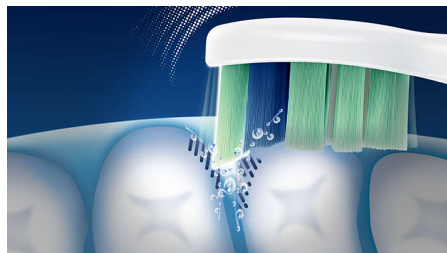

## Technologie Sonique

Notre technologie sonique offre un nettoyage dynamique exclusif qui envoie le liquide entre les dents et le long du sillon gingival, pour un nettoyage approfondi tout en douceur.

## Brossage sûr, tout en douceur

Le mouvement doux de cette brosse à dents électrique Philips Sonicare est sans danger pour les soins dentaires, comme les appareils orthodontiques, les implants et les facettes. Vous pouvez donc l'utiliser sans problème.

## Un meilleur accès aux dents du fond

Cette brosse à dents élimine la plaque dentaire. Elle est dotée d'une fine tête de brosse inclinée qui permet d'atteindre plus facilement les dents du fond et les endroits difficiles d'accès.

## Plus efficace sur les zones difficiles d'accès

La tête de brosse inclinée et fine et le manche ergonomique de cette brosse à dents permettent de nettoyer plus facilement les zones difficiles d'accès qu'avec une brosse à dents manuelle.