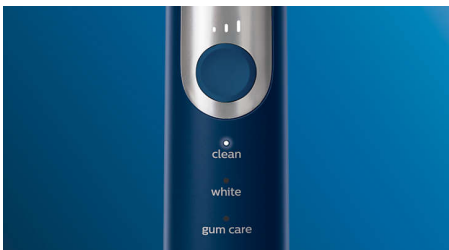

- 3 режима, 3 уровня интенсивности
- Чистящие насадки подбирают оптимальный режим и интенсивность

Основные особенности

Возвращает зубам естественную белизну

Воспользуйтесь чистящей насадкой W2 Optimal White, чтобы удалить поверхностные потемнения эмали и сделать улыбку белее. Клинически доказано, что благодаря области в центре, состоящей из густых щетинок, насадка может сделать зубы светлее всего за одну неделю.

Индивидуальный уход

Эта зубная щетка обеспечивает индивидуальный уход благодаря трем настройкам интенсивности и трем режимам. Режим Clean (Чистка) — стандартный режим для отличной ежедневной чистки. White (Осветление) — идеальный режим для удаления поверхностных потемнений. Gum Care (Уход за деснами) — плюс минута чистки с пониженной интенсивностью для бережного массажа десен. Три уровня интенсивности переключаются слева направо — наиболее высокого до низкого.