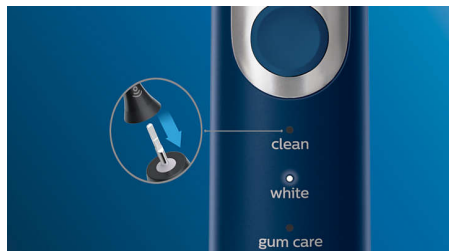

Синхронизация режимов и интенсивности

Не знаете, какой режим и уровень интенсивности выбрать? Это больше не проблема. Функция синхронизации режимов BrushSync "подскажет" щетке, какую насадку вы используете. Например, если вы установите насадку для ухода за деснами, зубная щетка выберет оптимальный режим и уровень интенсивности для ухода за деснами. Вам потребуется просто нажать кнопку питания.