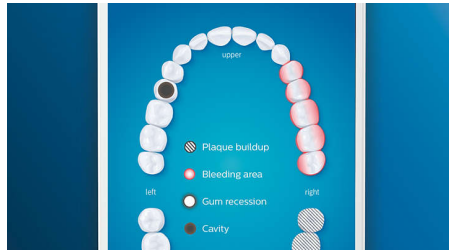

スマートセンサーテクノロジーが各自に合ったアドバイスを提供

- ・ 磨き方をサポート
- ・ 過圧防止センサー機能
- ・ ハンドルの動かしすぎを検知してお知らせ
- ・ 仕上げ磨き機能
- ・ 問題がある箇所に注目、目標を設定

直感的なブラッシング体験

- ・ ブラシヘッド認識機能
- ・ 5つのモード、3段階の強さ設定
- ・ ブラシヘッド交換お知らせ機能

特長

歯垢をしっかり除去

高い歯垢除去力を体験するには、プレミアムクリーンブラシヘッドを取り付けましょう。ゴム製の柔軟な側部が歯と歯ぐきにフィットし、歯に触れる表面積が最大4倍**に。届きにくい部分の歯垢も最大10倍***除去することができます。

歯ぐきをケア

歯ぐきの健康を推進するには、プレミアムガムケアブラシヘッドを取り付けましょう。丸いカットで歯列にフィットし歯ぐきに優しく、やわらかな毛先で歯肉縁上の歯垢を除去します。

自然な白い歯へ

歯の表面のステインを除去し、白い歯で輝く笑顔を手に入れるには、プレミアムホワイトブラシヘッドを取り付けましょう。密集した中央のステイン除去ブラシが、ステインを落として自然な白い歯に導きます。

舌磨きブラシヘッド

200個以上のマイクロの凹凸が舌の汚れをやさしく除去し、口臭をケアします。

問題がある箇所注目、目標を設定

アプリの3D口腔マップにその箇所を示して、特に注意すべき箇所をお知らせすることができます。

磨き方をサポート

位置センサーを使用すれば、磨いた部分と磨いていない部分をいつでも確認できます。Philips Sonicare アプリで歯磨きをリアルタイムに追跡することで、隅々までしっかり磨けたことを確認するだけでなく、さらにガイドに従いしっかり歯を磨くことができます。

ハンドルの動かしすぎを検知してお知らせ

ブラッシングはハンドルに任せてしましましょう。ハンドル内蔵の動作センサーが、ハンドルの動かしすぎを検知してお知らせします。上手に磨いて、効果的なブラッシングを。

ブラシヘッド認識機能

ブラシヘッドに内蔵されたRFID機能搭載のマイクロチップがハンドルと連携して、ブラシヘッドをハンドルに取り付けるだけで最適なモードと強さを自動で設定（モード・強さはお好みで変更可能）