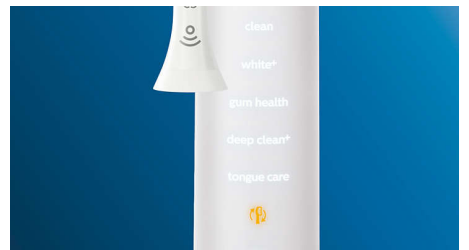

ブラシヘッド認識機能

ブラシヘッドに内蔵されたRFID機能搭載のマイクロチップがハンドルと連携して、ブラシヘッドをハンドルに取り付けるだけで最適なモードと強さを自動で設定（モード・強さはお好みで変更可能）