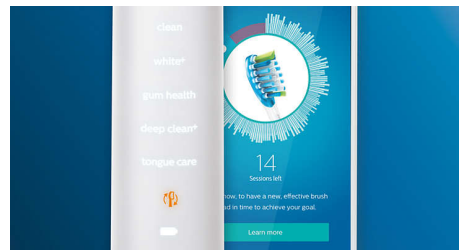

200個以上のマイクロの凹凸が舌の汚れをやさしく除去し、口臭をケアします。

問題がある箇所注目、目標を設定

アプリの3D口腔マップにその箇所を示して、特に注意すべき箇所をお知らせすることができます。

磨き方をサポート

位置センサーを使用すれば、磨いた部分と磨いていない部分をいつでも確認できます。Philips Sonicare アプリで歯磨きをリアルタイムに追跡することで、隅々までしっかり磨けたことを確認するだけでなく、さらにガイドに従いしっかり歯を磨くことができます。

ハンドルの動かしすぎを検知してお知らせ

ブラッシングはハンドルに任せてしましましょう。ハンドル内蔵の動作センサーが、ハンドルの動かしすぎを検知してお知らせします。上手に磨いて、効果的なブラッシングを。

ブラシヘッド認識機能

ブラシヘッドに内蔵されたRFID機能搭載のマイクロチップがハンドルと連携して、ブラシヘッドをハンドルに取り付けるだけで最適なモードと強さを自動で設定（モード・強さはお好みで変更可能）

ブラシヘッド交換お知らせ機能

ブラシヘッドには毎回のブラッシング時間とブラシ圧が記録され、交換時期になるとハンドル下部にあるお知らせランプが光り、ブラシヘッド交換のタイミングをお知らせします（RFID内蔵ブラシヘッドを使用した場合）。

仕様

デザインと仕上げ

色: ホワイト

コネクティビティ

Bluetooth®: Philips Sonicare アプリに接続

電源