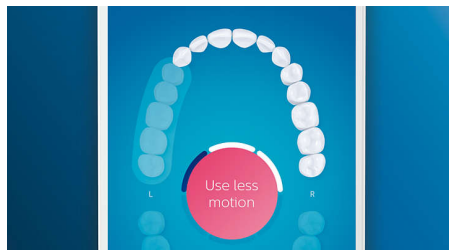

スマートセンサーテクノロジーが各自に合ったアドバイスを提供

- ・ 磨き方をサポート
- ・ 過圧防止センサー機能
- ・ ハンドルの動かしすぎを検知してお知らせ
- ・ 仕上げ磨き機能
- ・ 問題がある箇所に注目、目標を設定

直感的なブラッシング体験

- ・ ブラシヘッド認識機能
- ・ 5つのモード、3段階の強さ設定
- ・ ブラシヘッド交換お知らせ機能

特長

歯垢をしっかり除去

高い歯垢除去力を体験するには、プレミアムクリーンブラシヘッドを取り付けましょう。ゴム製の柔軟な側部が歯と歯ぐきにフィットし、歯に触れる表面積が最大4倍**に。届きにくい部分の歯垢も最大10倍***除去することができます。

歯ぐきをケア

歯ぐきの健康を推進するには、プレミアムガムケアブラシヘッドを取り付けましょう。丸いカットで歯列にフィットし歯ぐきに優しく、やわらかな毛先で歯肉縁上の歯垢を除去します。

自然な白い歯へ

歯の表面のステインを除去し、白い歯で輝く笑顔を手に入れるには、プレミアムホワイトブラシヘッドを取り付けましょう。密集した中央のステイン除去ブラシが、ステインを落として自然な白い歯に導きます。

舌磨きブラシヘッド

200個以上のマイクロの凹凸が舌の汚れをやさしく除去し、口臭をケアします。

問題がある箇所注目、目標を設定

アプリの3D口腔マップにその箇所を示して、特に注意すべき箇所をお知らせすることができます。

磨き方をサポート

位置センサーを使用すれば、磨いた部分と磨いていない部分をいつでも確認できます。Philips Sonicare アプリで歯磨きをリアルタイムに追跡することで、隅々までしっかり磨けたことを確認するだけでなく、さらにガイドに従いしっかり歯を磨くことができます。

ハンドルの動かしすぎを検知してお知らせ

ブラッシングはハンドルに任せてしましましょう。ハンドル内蔵の動作センサーが、ハンドルの動かしすぎを検知してお知らせします。上手に磨いて、効果的なブラッシングを。

ブラシヘッド認識機能

ブラシヘッドに内蔵されたRFID機能搭載のマイクロチップがハンドルと連携して、ブラシヘッドをハンドルに取り付けるだけで最適なモードと強さを自動で設定（モード・強さはお好みで変更可能）