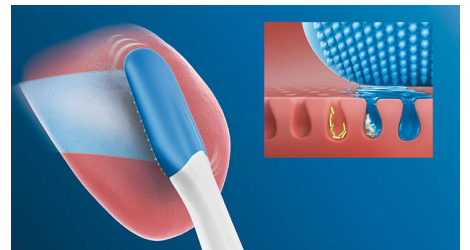

舌の汚れをしっかり除去

舌をしっかり洗浄するには、舌のあらゆる場所に届かなくてはなりません。人間工学に基づく形状の舌磨きブラシは、快適に隅々まで洗浄できます。コンパクトで柔軟なヘッドにより、口臭の原因となる汚れを奥まった部分や溝の間から簡単に除去できます。