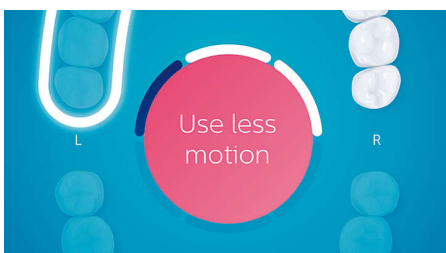

Sensore di spazzolamento

Con lo spazzolino elettrico non sei tu che ti muovi, ma la tua spazzola. FlexCare Platinum Connected ha un sensore di sfregamento che ti aiuta a ridurre lo sfregamento migliorando la tecnica e garantendo una pulizia più delicata.