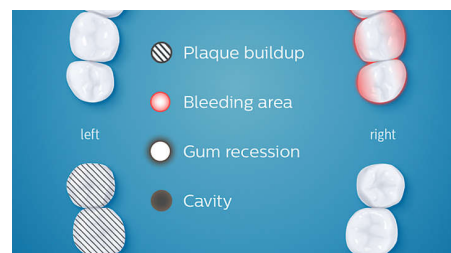

Zone problematiche

Se il vostro dentista identifica punti specifici che hanno bisogno di più attenzione a causa di accumulo della placca, arretramento delle gengive o altri problemi, FlexCare Platinum Connected può aiutarti. Puoi evidenziare

queste zone nella mappa personalizzata della tua bocca all'interno dell'app Sonicare, in modo da ricordarti di prestare loro la maggiore cura di cui hanno bisogno, ogni volta che ti lavi i denti.