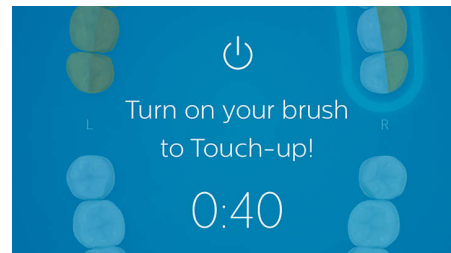

Touch Up

Se ti capita di tralasciare dei punti mentre spazzoli, l'app Philips Sonicare monitora la tua copertura dandoti la possibilità di effettuare una seconda passata. TouchUp ti offre un aiuto personalizzato in base ai dati raccolti, permettendoti di agire immediatamente su eventuali zone trascurate e ottenere così una pulizia più completa.