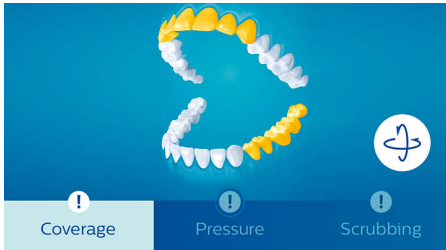

In evidenza

Sensore di localizzazione

Il sensore di posizione FlexCare Platinum Connected individua i punti in cui la pulizia è carente per garantire una migliore copertura. Se tralasci sempre alcuni punti durante la pulizia, il sensore di posizione e di posizione te lo dirà.