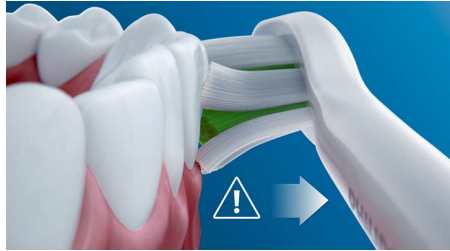

Overvåker børstetrykket

Hvis du pusser for hardt, kan det skade tennene og tannkjøttet. For å forhindre dette avgir Philips Sonicare ProtectiveClean en svak pulserende lyd som minner deg om å lette trykket.