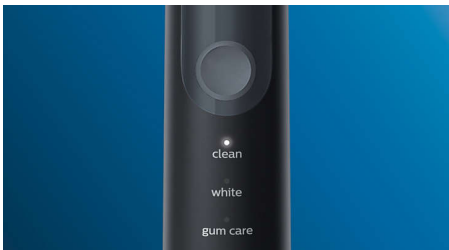

Tre modi

Med denne tannbørsten kan du tilpasse pussingen etter egne behov, med tre modi å velge mellom. Clean-modus er standard for overlegen rengjøring. White-modus er ideelt for fjerning av overflatefarger. I tillegg gir Gum Care-modus deg et ekstra minutt med redusert effekt, slik at du kan massere tannkjøttet forsiktig.