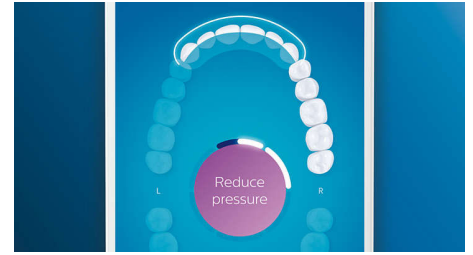

特長

問題がある箇所注目、目標を設定

アプリの3D口腔マップにその箇所を示して、特に注意すべき箇所をお知らせすることができます。

磨き方をサポート

位置センサーを使用すれば、磨いた部分と磨いていない部分をいつでも確認できます。Philips Sonicare アプリで歯磨きをリアルタイムに追跡することで、隅々までしっかり磨けたことを確認するだけでなく、さらにガイドに従いしっかり歯を磨くことができます。

ハンドルの動かしすぎを検知してお知らせ

ブラッシングはハンドルに任せてしましましょう。ハンドル内蔵の動作センサーが、ハンドルの動かしすぎを検知してお知らせします。上手に磨いて、効果的なブラッシングを。

ブラシヘッド認識機能

ブラシヘッドに内蔵されたRFID機能搭載のマイクロチップがハンドルと連携して、ブラシヘッドをハンドルに取り付けるだけで最適なモードと強さレベルを自動で設定（モード・強さは好みで変更可能）

ブラシヘッド交換お知らせ機能

ブラシヘッドには毎回のブラッシング時間とブラシ圧が記録され、交換時期になるとハンドル下部にあるお知らせランプが光り、ブラシヘッド交換のタイミングをお知らせします（RFID内蔵ブラシヘッドを使用した場合）。

5つのモード、3段階の強さ設定

ダイヤモンドクリーンスマートは5つのブラッシングモードを搭載。クリーン（基本のブラッシングモード）、ホワイトプラス（ステインを落とし磨き上げる）、

ガムヘルス（歯垢を落とし、歯ぐきにやさしい刺激を）、ディープクリーンプラス（心地よい振動で歯垢をしっかりと除去）、舌磨き（きれいな息が長続き）の5つのモードが、さまざまなブラッシングのニーズに対応します。ブラッシングの強さ設定も弱、中、強の3段階からお選びいただけます。

過圧防止センサー機能

歯にブラシヘッドを押しあてる強さが強すぎるとお知らせする機能です。ライトリングが紫色に点滅したら、歯にブラシヘッドを押しあてる強さをゆるめてブラッシングしてください。

仕上げ磨き機能

磨き残しがあれば、アプリの仕上げ磨き機能が教えてくれます。すべて磨いたあと、もう一度磨き残しを確認できます。

ソニックアー ダイヤモンドクリーン スマート プロフェッショナル
最適なオーラルケアをリアルタイムでガイド ブラシヘッド交換時期お知らせ機能, ブラシヘッド
認識機能, 5つのモード、3段階の強さ設定