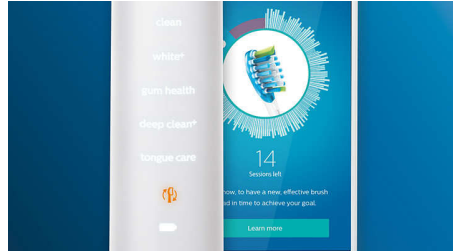

特長

問題がある箇所注目、目標を設定

アプリの3D口腔マップにその箇所を示して、特に注意すべき箇所をお知らせすることができます。

磨き方をサポート

位置センサーを使用すれば、磨いた部分と磨いていない部分をいつでも確認できます。Philips Sonicare アプリで歯磨きをリアルタイムに追跡することで、隅々までしっかり磨けたことを確認するだけでなく、さらにガイドに従いしっかり歯を磨くことができます。

ハンドルの動かしすぎを検知してお知らせ

ブラッシングはハンドルに任せてしましましょう。ハンドル内蔵の動作センサーが、ハンドルの動かしすぎを検知してお知らせします。上手に磨いて、効果的なブラッシングを。

ブラシヘッド認識機能

ブラシヘッドに内蔵されたRFID機能搭載のマイクロチップがハンドルと連携して、ブラシヘッドをハンドルに取り付けるだけで最適なモードと強さレベルを自動で設定（モード・強さは好みで変更可能）

ブラシヘッド交換お知らせ機能

ブラシヘッドには毎回のブラッシング時間とブラシ圧が記録され、交換時期になるとハンドル下部にあるお知らせランプが光り、ブラシヘッド交換のタイミングをお知らせします（RFID内蔵ブラシヘッドを使用した場合）。

5つのモード、3段階の強さ設定

ダイヤモンドクリーンスマートは5つのブラッシングモードを搭載。クリーン（基本のブラッシングモード）、ホワイトプラス（ステインを落とし磨き上げる）、

ガムヘルス（歯垢を落とし、歯ぐきにやさしい刺激を）、ディープクリーンプラス（心地よい振動で歯垢をしっかりと除去）、舌磨き（きれいな息が長続き）の5つのモードが、さまざまなブラッシングのニーズに対応します。ブラッシングの強さ設定も弱、中、強の3段階からお選びいただけます。