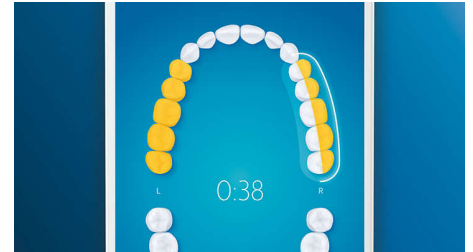

ブラッシングはハンドルに任せてしましましょう。ハンドル内蔵の動作センサーが、ハンドルの動かしすぎを検知してお知らせします。上手に磨いて、効果的なブラッシングを。

ブラシヘッド認識機能

ブラシヘッドに内蔵されたRFID機能搭載のマイクロチップがハンドルと連携して、ブラシヘッドをハンドルに取り付けるだけで最適なモードと強さレベルを自動で設定（モード・強さは好みで変更可能）

ブラシヘッド交換お知らせ機能

ブラシヘッドには毎回のブラッシング時間とブラシ圧が記録され、交換時期になるとハンドル下部にあるお知らせランプが光り、ブラシヘッド交換のタイミングをお知らせします（RFID内蔵ブラシヘッドを使用した場合）。

5つのモード、3段階の強さ設定

ダイヤモンドクリーンスマートは5つのブラッシングモードを搭載。クリーン（基本のブラッシングモード）、ホワイトプラス（ステインを落とし磨き上げる）、

ガムヘルス（歯垢を落とし、歯ぐきにやさしい刺激を）、ディープクリーンプラス（心地よい振動で歯垢をしっかりと除去）、舌磨き（きれいな息が長続き）の5つのモードが、さまざまなブラッシングのニーズに対応します。ブラッシングの強さ設定も弱、中、強の3段階からお選びいただけます。

過圧防止センサー機能

歯にブラシヘッドを押しあてる強さが強すぎるとお知らせする機能です。ライトリングが紫色に点滅したら、歯にブラシヘッドを押しあてる強さをゆるめてブラッシングしてください。

仕上げ磨き機能

磨き残しがあれば、アプリの仕上げ磨き機能が教えてくれます。すべて磨いたあと、もう一度磨き残しを確認できます。

ソニックアー ダイヤモンドクリーン スマート プロフェッショナル
最適なオーラルケアをリアルタイムでガイド ブラシヘッド交換時期お知らせ機能, ブラシヘッド
認識機能, 5つのモード、3段階の強さ設定