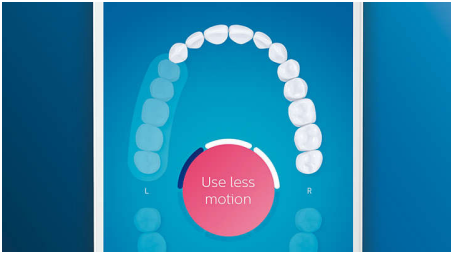

スマートセンサーテクノロジーが各自に合ったアドバイスを提供

- 磨き方をサポート
- 過圧防止センサー機能
- ハンドルの動かしすぎを検知してお知らせ
- 仕上げ磨き機能
- 問題がある箇所に注目、目標を設定

直感的なブラッシング体験

- ブラシヘッド認識機能
- 5つのモード、3段階の強さ設定
- ブラシヘッド交換お知らせ機能

PHILIPS

sonicare

ソニックアーダイヤモンドクリーン スマート プロフェッショナル
最適なオーラルケアをリアルタイムでガイド ブラシヘッド交換時期お知らせ機能, ブラシヘッド
認識機能, 5つのモード、3段階の強さ設定

特長

問題がある箇所注目、目標を設定

アプリの3D口腔マップにその箇所を示して、特に注意すべき箇所をお知らせすることができます。

磨き方をサポート

位置センサーを使用すれば、磨いた部分と磨いていない部分をいつでも確認できます。Philips Sonicare アプリで歯磨きをリアルタイムに追跡することで、隅々までしっかり磨けたことを確認するだけでなく、さらにガイドに従いしっかり歯を磨くことができます。

ハンドルの動かしすぎを検知してお知らせ

ブラッシングはハンドルに任せてしましましょう。ハンドル内蔵の動作センサーが、ハンドルの動かしすぎを検知してお知らせします。上手に磨いて、効果的なブラッシングを。

ブラシヘッド認識機能

ブラシヘッドに内蔵されたRFID機能搭載のマイクロチップがハンドルと連携して、ブラシヘッドをハンドルに取り付けるだけで最適なモードと強さレベルを自動で設定（モード・強さは好みで変更可能）

ブラシヘッド交換お知らせ機能

ブラシヘッドには毎回のブラッシング時間とブラシ圧が記録され、交換時期になるとハンドル下部にあるお知らせランプが光り、ブラシヘッド交換のタイミングをお知らせします（RFID内蔵ブラシヘッドを使用した場合）。