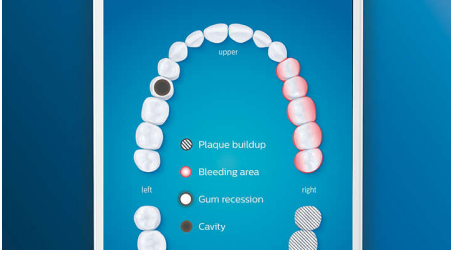

Philips Sonicare
DiamondClean Smart
ソニックケア ダイヤモ
最適なオーラルケアを実現
プロフェッショナル

ブラシヘッド交換時期お知らせ機能
ブラシヘッド認識機能
5つのモード、3段階の強さ設定

HX9949/09

ソニックケア史上最高*のブラッシング体験をあなたに！

より優れたブラッシング体験を実現

ダイヤモンドクリーン スマートは、理想的なオーラルケアを実現する高性能電動歯ブラシです。／歯科医院で販売中

スマートセンサーテクノロジーが各自に合ったアドバイスを提供

- 磨き方をサポート
- 過圧防止センサー機能
- ハンドルの動かしすぎを検知してお知らせ
- 仕上げ磨き機能
- 問題がある箇所に注目、目標を設定

直感的なブラッシング体験

- ブラシヘッド認識機能
- 5つのモード、3段階の強さ設定
- ブラシヘッド交換お知らせ機能

PHILIPS

sonicare

ソニックアーダイヤモンドクリーン スマート プロフェッショナル
最適なオーラルケアをリアルタイムでガイド ブラシヘッド交換時期お知らせ機能, ブラシヘッド
認識機能, 5つのモード、3段階の強さ設定

特長

問題がある箇所注目、目標を設定

アプリの3D口腔マップにその箇所を示して、特に注意すべき箇所をお知らせすることができます。

磨き方をサポート

位置センサーを使用すれば、磨いた部分と磨いていない部分をいつでも確認できます。Philips Sonicare アプリで歯磨きをリアルタイムに追跡することで、隅々までしっかり磨けたことを確認するだけでなく、さらにガイドに従いしっかり歯を磨くことができます。

ハンドルの動かしすぎを検知してお知らせ

ブラッシングはハンドルに任せてしましましょう。ハンドル内蔵の動作センサーが、ハンドルの動かしすぎを検知してお知らせします。上手に磨いて、効果的なブラッシングを。

ブラシヘッド認識機能

ブラシヘッドに内蔵されたRFID機能搭載のマイクロチップがハンドルと連携して、ブラシヘッドをハンドルに取り付けるだけで最適なモードと強さレベルを自動で設定（モード・強さは好みで変更可能）

ブラシヘッド交換お知らせ機能

ブラシヘッドには毎回のブラッシング時間とブラシ圧が記録され、交換時期になるとハンドル下部にあるお知らせランプが光り、ブラシヘッド交換のタイミングをお知らせします（RFID内蔵ブラシヘッドを使用した場合）。