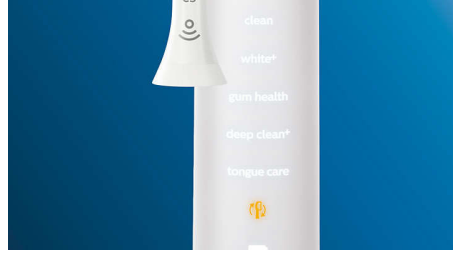

ブラッシングはハンドルに任せてしましましょう。ハンドル内蔵の動作センサーが、ハンドルの動かしすぎを検知してお知らせします。上手に磨いて、効果的なブラッシングを。

ブラシヘッド認識機能

ブラシヘッドに内蔵されたRFID機能搭載のマイクロチップがハンドルと連携して、ブラシヘッドをハンドルに取り付けるだけで最適なモードと強さレベルを自動で設定（モード・強さは好みで変更可能）

ブラシヘッド交換お知らせ機能

ブラシヘッドには毎回のブラッシング時間とブラシ圧が記録され、交換時期になるとハンドル下部にあるお知らせランプが光り、ブラシヘッド交換のタイミングをお知らせします（RFID内蔵ブラシヘッドを使用した場合）。