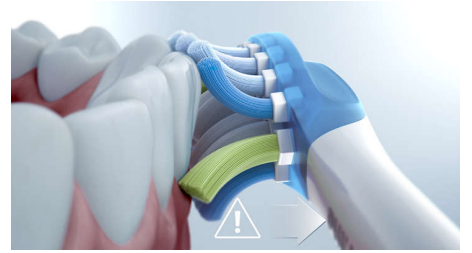

プレミアムガムケアブラシヘッドは、歯ぐきの健康推進に役立つように設計されています。コンパクトなサイズと歯列にフィットするやわらかな毛先が歯ぐきの歯垢をしっかりと除去し、歯ぐきの健康推進に役立ちます。 ^{*2}クリーンモード使用時／手磨きと比べ／フィリップス調べ

プログレスレポート

エキスパートクリーンは、内蔵スマートセンサーがブラッシング圧力の調節を指示したり、ソニックケアアプリに接続し、プログレスレポートで歯磨き習慣を記録するなど、歯科検診の合間のお口の健康をサポートします。

4つのモード、3段階の強さ設定

エキスパートクリーンには、クリーン（基本のブラッシングモード）、ホワイトプラス（ステインを落とし磨き上げる）、ガムヘルス（歯垢を落とし、歯ぐきにやさしい刺激を）、ディープクリーニングプラス（心地よい振動で歯垢をしっかりと除去）のモードが搭載されており、さまざまなブラッシングのニーズに対応します。ブラッシングの強さ設定も弱、中、強の3段階からお選びいただけます。

ブラシヘッド認識機能対応

ブラシヘッドに内蔵されたRFID機能搭載のマイクロチップがハンドルと連携して、ブラシヘッドをハンドルに取り付けるだけで最適なモードと強さレベルを自動で設定（モード・強さは好みで変更可能）

過圧防止センサー機能

歯にブラシヘッドを押しあてる強さが強すぎるとお知らせする機能です。ハンドルが振動したら、歯にブラシヘッドを押しあてる強さをゆるめてブラッシングしてください。／画像はイメージです

プレミアムガムケアブラシヘッド

プレミアムガムケアブラシヘッドは、丸いカットで歯列にフィットし歯ぐきに優しく、やわらかな毛先で歯肉縁上の歯垢を除去します。／画像はイメージです

ブラシヘッドの交換

ブラシヘッドには毎回のブラッシング時間とブラシ圧が記録され、交換時期になるとハンドル下部にあるお知らせランプが光り、ブラシヘッド交換のタイミングをお知らせします。

仕様

コネクティビティ

Bluetooth®*: Philips Sonicare アプリに接続