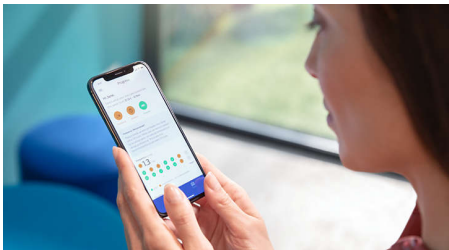

プレミアムガムケアブラシヘッドは、歯ぐきの健康推進に役立つように設計されています。コンパクトなサイズと歯列にフィットするやわらかな毛先が歯ぐきの歯垢をしっかりと除去し、歯ぐきの健康推進に役立ちます。 ^{*2}クリーンモード使用時／手磨きと比べ／フィリップス調べ

プログレスレポート

エキスパートクリーンは、内蔵スマートセンサーがブラッシング圧力の調節を指示したり、ソニックケアアプリに接続し、プログレスレポートで歯磨き習慣を記録するなど、歯科検診の合間のお口の健康をサポートします。