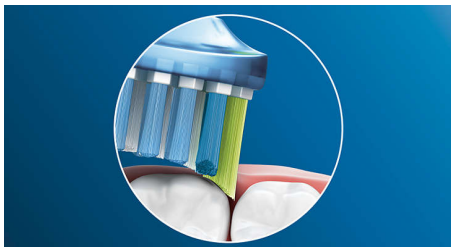

使いやすさ重視の設計

- ソニックケアに慣れていただくためのイージースタート機能
- タイマーで2分のブラッシング時間をお知らせ

優れた洗浄能力

- 歯垢を掻き出すディープクリーンモード
- 歯垢をしっかり除去

新機能

- フィリップス ソニックケアで舌をきれいに

特長

自然な白い歯へ

歯の表面のステインを除去し、白い歯で輝く笑顔を手に入れるには、プレミアムホワイトブラシヘッドを取り付けましょう。密集した中央のステイン除去ブラシが、ステインを落として自然な白い歯に導きます。

歯垢をしっかり除去

ゴム素材の柔軟な形状により、届きにくい部分の歯垢も最大 10 倍除去*。歯と歯ぐきの間に沿ってしっかり磨けます。

5つのモード

クリーンモード（歯をキレイに）、ホワイトモード（自然な白さへ）、センシティブモード（歯と歯ぐきにやさしい）、ガムケアモード（歯ぐきをケア）、ディープクリーンモード（歯をやさしくケアしながら歯垢を掻き出す）の 5 つのモードがさまざまなブラッシングのニーズに対応します。