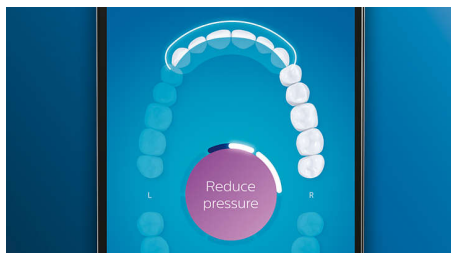

S'il vous arrive de négliger une zone lorsque vous vous brossez les dents, la fonction Retouche vous prévient. Il vous suffira ensuite de la nettoyer de nouveau, pour avoir l'assurance d'un brossage complet, à chaque fois.

Rappels intelligents de remplacement

Les têtes de brosse s'usent au fil du temps et éliminent alors la plaque dentaire moins efficacement. Avec la reconnaissance intelligente de la tête de brosse, vous saurez toujours quand remplacer votre tête de brosse. Votre brosse à dents enregistre vos durées de brossage et la pression exercée, puis vous alerte lorsqu'il est temps de remplacer la tête. Vous pouvez également contrôler la durée de vie de vos têtes de brosse dans l'application Philips Sonicare, et même en commander de nouvelles, pour ne jamais être pris de court.

Zones à surveiller et définition d'objectifs

Votre dentiste vous a peut-être indiqué des zones problématiques ? Nous les mettrons en surbrillance sur la carte dentaire 3D de l'application, et nous vous rappellerons d'y faire plus attention.

Trop de pression ?

Vous n'avez peut-être pas conscience de vous brosser les dents trop fort, mais heureusement, votre DiamondClean Smart veille. En cas de

pression excessive, l'anneau lumineux au bout du manche clignote pour vous rappeler de moins appuyer et de laisser la tête de brosse faire le travail. 7 personnes sur 10 ont trouvé que cette fonction les avait aidés à mieux se brosser les dents.