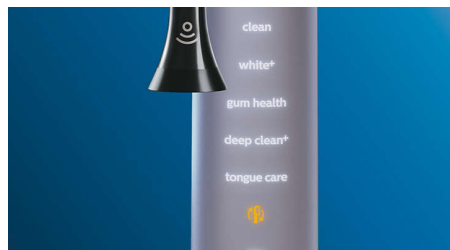

Sélection des modes via BrushSync™

Vous vous posez des questions sur le mode et l'intensité à utiliser ? Ce temps est révolu. Une puce placée dans votre tête de brosse communique ses caractéristiques à votre DiamondClean Smart. Par exemple, si vous clipsez une tête de brosse Gum Care, votre brosse à dents sélectionnera le mode et l'intensité les plus adaptés pour vous procurer un soin des gencives doux et efficace. Il vous suffit d'appuyer sur le bouton marche/arrêt.