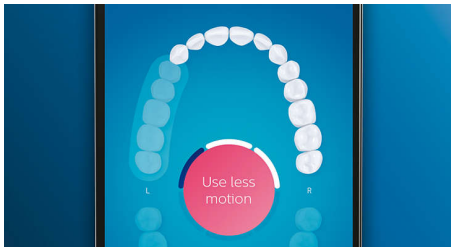

Ne manquez jamais une zone

L'application Philips Sonicare vous permet de savoir quand vos dents sont parfaitement brossées. Elle vous apprend à réaliser un brossage plus consciencieux et mieux réussi.