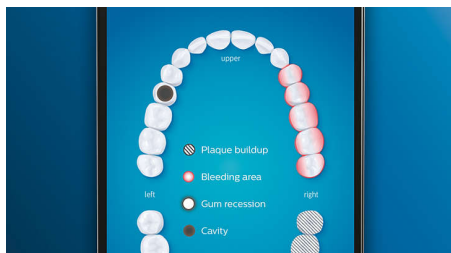

Zones à surveiller et définition d'objectifs

Votre dentiste vous a peut-être indiqué des zones problématiques ? Nous les mettrons en surbrillance sur la carte dentaire 3D de l'application, et nous vous rappellerons d'y faire plus attention.