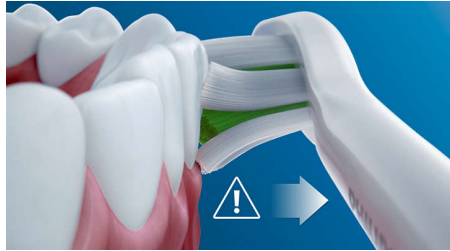

Sleduje tlak čištění

Přílišný tlak při čištění může poškodit vaše zuby a dásně. Aby tomu zabránil, vydává zubní kartáček Philips Sonicare ProtectiveClean jemný pulzující zvuk, kterým vás upozorní, abyste netlačili.