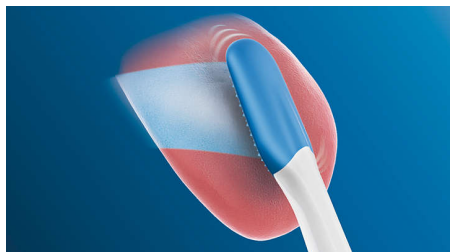

音波水流

口臭の原因となる汚れをすばやく除去します。毎分 31,000 回の振動が、口臭の原因となる汚れを除去し、爽やかな息に導きます。