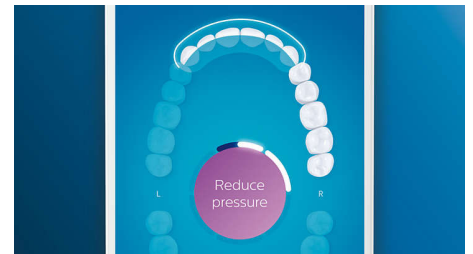

Sla nooit meer een plekje over

De Philips Sonicare-app geeft u een seintje als u uw gebit grondig hebt gereinigd en helpt u om beter en aandachtiger te poetsen.

Poetscorrectie-functie

Als u tijdens het poetsen van uw tanden een plekje overslaat, wordt dit door de Poetscorrectie-functie van de app aangegeven. Geef dat gedeelte nu uw aandacht en u weet zeker dat u elke keer uw gebit 100% poetst.

HX9924/03

Aandachtsgebieden en doelen stellen

Heeft uw tandarts aangegeven waar u beter moet poetsen? Dat wordt ook aangegeven op de 3D-mondkaart in de app en u krijgt handige herinneringen.

Poetst u te hard?

U merkt wellicht niet dat u te hard poetst maar uw DiamondClean Smart ontgaat dat niet. Als u te hard drukt, gaat de ring aan het einde van het handvat knippen en weet u dat u minder hard moet poetsen. Laat de borstel het werk doen. 7 van de 10 personen vonden deze functie handig en gingen daardoor beter hun tanden poetsen.