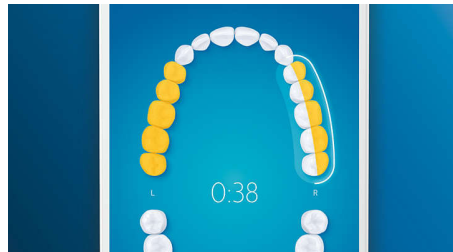

Zorg voor uw tandvlees

Klik de G3 Premium Gum Care-opzetborstel op het handvat voor een gezonder tandvlees. Het kleinere formaat en de tandvleesborstels reinigen zacht maar effectief langs de tandvleesrand waar het tandvlees het eerst ontstoken raakt. Het is klinisch bewezen dat met deze opzetborstel er 100% minder kans is op ontstoken tandvlees en het tandvlees binnen twee weken tot 7 keer gezonder is.*

Snel wittere tanden

Klik de W3 Premium White-opzetborstel op het handvat om tandaanslag te verwijderen en uw stralende glimlach terug te toveren. Het is klinisch bewezen dat de dicht op elkaar

geplaatste borstelharen binnen 3 dagen 100% meer tandaanslag verwijderen.**

TongueCare+-tongreiniger

Klik de TongueCare+-tongreiniger op het handvat om de bacteriën die voor een slechte adem zorgen, uit de poriën van uw tong te verwijderen. De 240 speciaal ontworpen MicroBristles verwijderen bacteriën en vuil tussen de randen en de groeven van uw tong die voor een slechte adem zorgen. Gebruik daarbij onze antibacteriële BreathRx-tongspray voor een superieure reiniging en een heerlijk frisse adem.

Sla nooit meer een plekje over

De Philips Sonicare-app geeft u een seintje als u uw gebit grondig hebt gereinigd en helpt u om beter en aandachtiger te poetsen.

Poetscorrectie-functie

Als u tijdens het poetsen van uw tanden een plekje overslaat, wordt dit door de Poetscorrectie-functie van de app aangegeven. Geef dat gedeelte nu uw aandacht en u weet zeker dat u elke keer uw gebit 100% poetst.