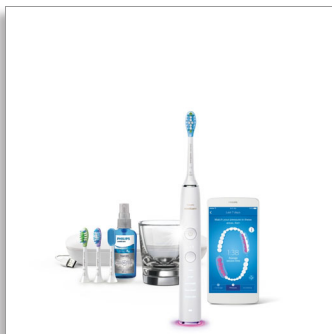

Philips Sonicare
DiamondClean Smart
Elektrische sonische
tandenborstel met app

Persoonlijke begeleiding

Smart-opzetborstelsensoren
Slimme herkenning van
opzetborstels
5 poetsstanden, 3 sterktes

HX9924/03

Onze beste tandenborstel ooit voor een complete mondverzorging

Vertrouw 100% op de beste resultaten.

De Philips Sonicare DiamondClean Smart is onze beste en slimste tandenborstel voor de meest complete mondverzorging. De hoogwaardige opzetborstels zorgen voor superieure resultaten en een volledige mondhygiëne. Onze Smart-sensortechnologie geeft u persoonlijke feedback en coaching op maat.