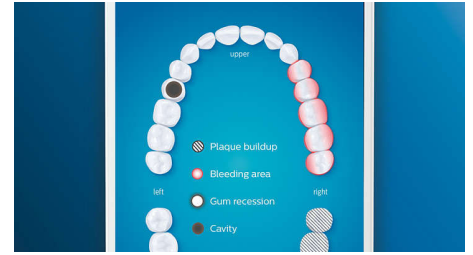

Snel wittere tanden

Klik de W3 Premium White-opzetborstel op het handvat om tandaanslag te verwijderen en uw stralende glimlach terug te toveren. Het is klinisch bewezen dat de dicht op elkaar

geplaatste borstelharen binnen 3 dagen 100% meer tandaanslag verwijderen.**

Sla nooit meer een plekje over

De Philips Sonicare-app geeft u een seintje als u uw gebit grondig hebt gereinigd en helpt u om beter en aandachtiger te poetsen.

Poetscorrectie-functie

Als u tijdens het poetsen van uw tanden een plekje overslaat, wordt dit door de Poetscorrectie-functie van de app aangegeven. Geef dat gedeelte nu uw aandacht en u weet zeker dat u elke keer uw gebit 100% poetst.

HX9924/03

Aandachtsgebieden en doelen stellen

Heeft uw tandarts aangegeven waar u beter moet poetsen? Dat wordt ook aangegeven op de 3D-mondkaart in de app en u krijgt handige herinneringen.

Poetst u te hard?

U merkt wellicht niet dat u te hard poetst maar uw DiamondClean Smart ontgaat dat niet. Als u te hard drukt, gaat de ring aan het einde van het handvat knippen en weet u dat u minder hard moet poetsen. Laat de borstel het werk doen. 7 van de 10 personen vonden deze functie handig en gingen daardoor beter hun tanden poetsen.