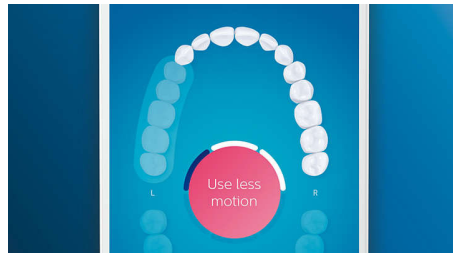

Zorg voor uw tandvlees

Klik de G3 Premium Gum Care-opzetborstel op het handvat voor een gezonder tandvlees. Het kleinere formaat en de tandvleesborstels reinigen zacht maar effectief langs de tandvleesrand waar het tandvlees het eerst ontstoken raakt. Het is klinisch bewezen dat met deze opzetborstel er 100% minder kans is op ontstoken tandvlees en het tandvlees binnen twee weken tot 7 keer gezonder is.*

Snel wittere tanden

Klik de W3 Premium White-opzetborstel op het handvat om tandaanslag te verwijderen en uw stralende glimlach terug te toveren. Het is klinisch bewezen dat de dicht op elkaar

geplaatste borstelharen binnen 3 dagen 100% meer tandaanslag verwijderen.**

Sla nooit meer een plekje over

De Philips Sonicare-app geeft u een seintje als u uw gebit grondig hebt gereinigd en helpt u om beter en aandachtiger te poetsen.

Poetscorrectie-functie

Als u tijdens het poetsen van uw tanden een plekje overslaat, wordt dit door de Poetscorrectie-functie van de app aangegeven. Geef dat gedeelte nu uw aandacht en u weet zeker dat u elke keer uw gebit 100% poetst.