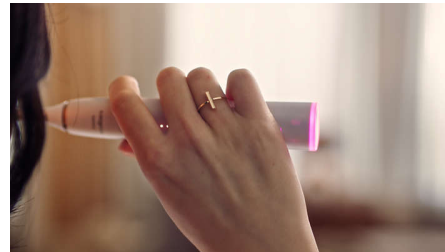

即時回報

您或許不會注意到自己刷牙的力道是否過大 但 Sonicare 9900 Prestige 會為您把關。如果您刷牙太過用力 握把底部的環狀指示燈會開始閃爍 溫和地提醒您減輕力道 並自動調整強度 給予牙和牙 更完整的保護。