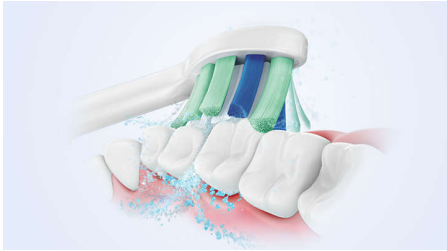

Dites adieu au brossage manuel : adoptez la technologie sonore.

Élimination jusqu'à 3 fois plus efficace de la plaque dentaire*

La technologie sonore associée à notre action de brossage est jusqu'à 3 fois plus efficace qu'une brosse à dents manuelle pour éliminer la plaque dentaire en douceur.

Adoptez Philips Sonicare en toute simplicité

- Programme Easy-Start pour faciliter la transition

Protège vos gencives

- Utilisation sûre et douce

Assure un nettoyage optimal

- Un retrait de la plaque jusqu'à 3 fois plus efficace par rapport à un brossage manuel*
- Notre technologie unique vous offre un nettoyage puissant tout en douceur

Points forts

Technologie avancée Philips Sonicare

Les puissantes vibrations des brins propulsent les micro-bulles dans les espaces interdentaires et le long des gencives, pour une expérience rafraîchissante. Vous obtiendrez l'équivalent de deux mois de brossage manuel en seulement 2 minutes.** Les 31 000 mouvements par minute brossent vos dents en douceur, fragmentent la plaque dentaire puis la balayent, pour un nettoyage quotidien exceptionnel.

Élimine jusqu'à 3 fois plus de plaque dentaire*

Il est cliniquement prouvé que la brosse à dents électrique Sonicare dotée de la technologie Sonicare avancée élimine la plaque dentaire jusqu'à 3 fois plus efficacement* qu'une brosse à dents manuelle. Elle élimine la plaque dentaire sur vos dents et le long des gencives, tout en protégeant celles-ci.