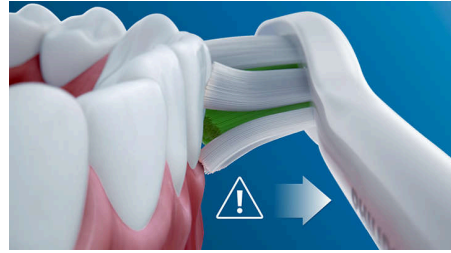

Trop de pression ?

Si vous ne vous rendez pas compte que vous brossez les dents trop fort, votre brosse à dents électrique équipée d'un capteur de pression vous alertera par le biais d'impulsions sonores pour vous rappeler de réduire votre pression.