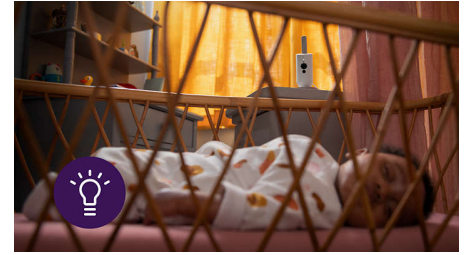

Beruhigendes Nachtlicht

Mit dem integrierten Nachtlicht der Babyeinheit schaffen Sie im Kinderzimmer angenehme Lichtverhältnisse. Über die Elterneinheit und die Baby Monitor+ App können Sie das Nachtlicht ein- und ausschalten oder seine Leuchtstärke anpassen.