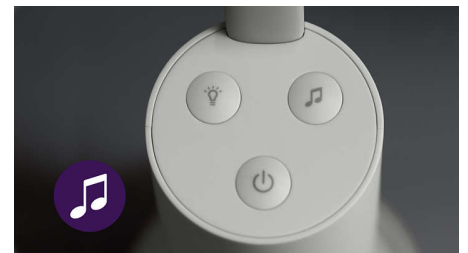

Beruhigende Geräusche

Sie haben die Wahl zwischen 15 beruhigenden Geräuschen, von Vogelgezwitscher im Garten und nächtlichen Naturgeräuschen bis hin zu Schlafliedern wie Rock-a-Bye Baby. Und Sie können eigene Schlaflieder aufnehmen und nach Wunsch abspielen. Denn was wirkt besser, als der Klang der vertrauten Stimmen der Eltern?