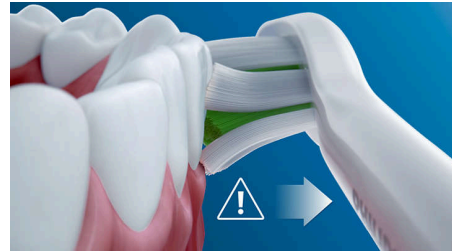

Trop de pression ?

Si vous ne vous rendez pas compte que vous vous brossez les dents trop fort, votre brosse à dents électrique équipée d'un capteur de pression vous alertera par le biais d'impulsions sonores pour vous rappeler de réduire votre pression.