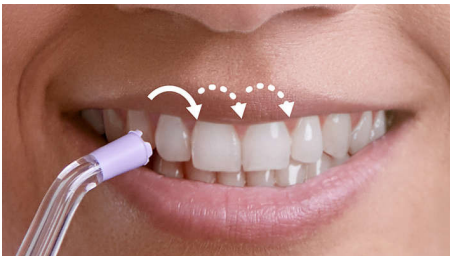

HX3806/33

La technologie Quad Stream réinvente le nettoyage interdentaire

Élimine jusqu'à 99,9 % de la plaque dentaire* dans les zones nettoyées

Un nettoyage précis et sans effort entre les dents pour améliorer la santé de vos gencives. La canule Quad Stream unique couvre davantage de surface plus facilement, pour un nettoyage interdentaire des plus efficaces à chaque utilisation.

PHILIPS
sonicare

Jet dentaire - Noir

Élimine jusqu'à 99,9 % de la plaque dentaire Nettoyage complet en 60 secondes, 2 modes, 3 intensités, Charge rapide et universelle avec un câble USB-C

Points forts

Technologie Quad Stream

La canule Quad Stream unique en forme de croix sépare le flux en 4 jets d'eau, qui couvrent davantage de surface entre les dents et au niveau du sillon gingival. Un nettoyage plus rapide et plus poussé, sans fil dentaire.

Technologie Pulse Wave

Les légères impulsions du jet d'eau en mode Deep Clean vous assistent en vous guidant le long des dents, pour un résultat parfait à chaque fois.

2 modes, 3 intensités

Choisissez le nettoyage le mieux adapté à votre sourire. Le mode Clean fournit un débit continu pour un nettoyage quotidien efficace, et les impulsions du mode Deep Clean offrent un nettoyage en profondeur. Le niveau