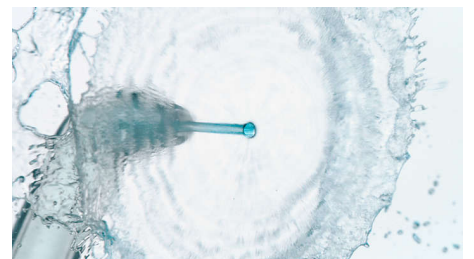

La canule Quad Stream unique en forme de croix sépare le flux en 4 jets d'eau, qui couvrent davantage de surface entre les dents et au niveau du sillon gingival. Un nettoyage plus rapide et plus poussé, sans fil dentaire.

Technique sans effort

Il vous suffit de positionner l'appareil et d'appuyer sur le bouton pour réaliser un nettoyage interdentaire plus efficace. Dirigez la canule entre vos dents et le long des gencives : elle se charge du reste !

Canule standard pour un nettoyage localisé

Une canule standard à jet unique augmente la pression pour le nettoyage localisé et l'élimination des résidus alimentaires lorsque vous en avez besoin.

Jet dentaire - Noir