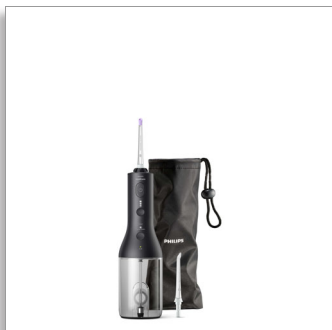

Philips Sonicare Power
Flosser 3000 sans fil
Jet dentaire - Noir
Élimine jusqu'à 99,9 % de la plaque
dentaire

Nettoyage complet en
60 secondes
2 modes, 3 intensités
Charge rapide et universelle avec
un câble USB-C

HX3806/33

La technologie Quad Stream réinvente le nettoyage interdentaire

Élimine jusqu'à 99,9 % de la plaque dentaire* dans les zones nettoyées

Un nettoyage précis et sans effort entre les dents pour améliorer la santé de vos gencives. La canule Quad Stream unique couvre davantage de surface plus facilement, pour un nettoyage interdentaire des plus efficaces à chaque utilisation.

Easy and convenient

- Réservoir de 250 ml facile à remplir
- Technique sans effort
- Canule standard pour un nettoyage localisé
- Charge rapide et universelle avec un câble USB-C

Faster, more effective flossing

La canule Quad Stream unique en forme de croix sépare le flux en 4 jets d'eau, qui couvrent davantage de surface entre les dents et au niveau du sillon gingival. Un nettoyage plus rapide et plus poussé, sans fil dentaire.