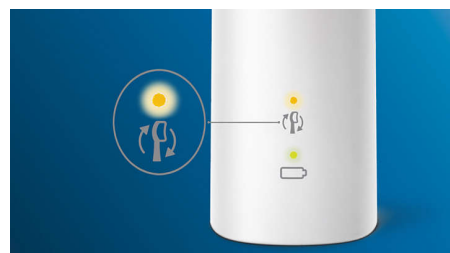

Rappel de remplacement de la tête avec la technologie BrushSync™

Toutes les têtes de brosse s'usent avec le temps. Mais notre technologie BrushSync™ mémorise vos durées de brossage et la

pression exercée. Lorsqu'il est temps de remplacer la tête de brosse, un voyant sur le manche et un bip sonore vous alertent. Ainsi, vous pouvez être sûr que votre tête de brosse est efficace.