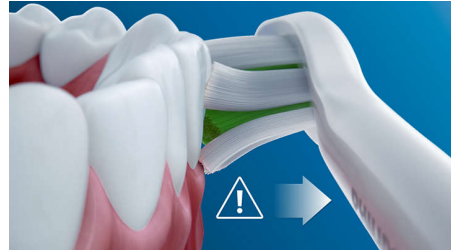

Surveillez votre pression de brossage

Un brossage trop énergique peut endommager vos dents et vos gencives. Pour éviter cela, votre brosse à dents Philips Sonicare ProtectiveClean produit de légères impulsions sonores pour vous rappeler d'appuyer moins fort.