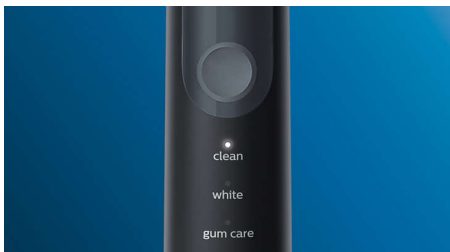

Trois modes

Cette brosse à dents vous permet d'adapter votre brossage en fonction de vos besoins grâce à un choix entre trois modes. Le mode Clean est le mode standard pour un nettoyage impeccable. Le mode White est idéal pour éliminer les taches en surface. Le mode Gum Care ajoute une minute à puissance réduite au brossage, pour un massage en douceur des gencives.