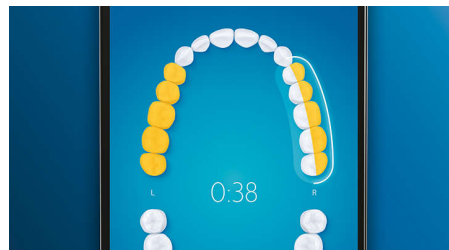

Fonction Retouche

S'il vous arrive de négliger une zone lorsque vous vous brossez les dents, la fonction Retouche vous prévient. Il vous suffira ensuite de la nettoyer de nouveau, pour avoir l'assurance d'un brossage complet, à chaque fois.