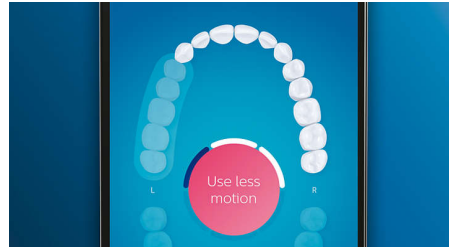

Ne manquez jamais une zone

L'application Philips Sonicare vous permet de savoir quand vos dents sont parfaitement brossées. Elle vous apprend à réaliser un brossage plus consciencieux et mieux réussi.