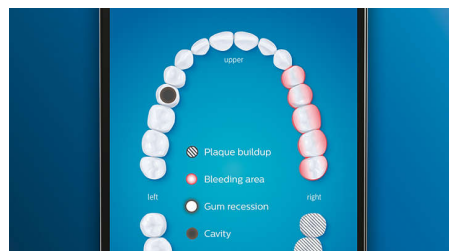

## Des dents plus blanches, rapidement

Clipsez la tête de brosse W3 Premium White pour éliminer les taches en surface et retrouver un sourire plus éclatant. Avec ses brins

adaptés à l'élimination des taches densément implantés, il est cliniquement prouvé qu'elle élimine jusqu'à 100 % de taches en plus en seulement trois jours.\*\*

## Ne manquez jamais une zone

L'application Philips Sonicare vous permet de savoir quand vos dents sont parfaitement brossées. Elle vous apprend à réaliser un brossage plus consciencieux et mieux réussi.

## Fonction Retouche

S'il vous arrive de négliger une zone lorsque vous vous brossez les dents, la fonction Retouche vous prévient. Il vous suffira ensuite de la nettoyer de nouveau, pour avoir l'assurance d'un brossage complet, à chaque fois.

## Zones à surveiller et définition d'objectifs

Votre dentiste vous a peut-être indiqué des zones problématiques ? Nous les mettrons en surbrillance sur la carte dentaire 3D de l'application, et nous vous rappellerons d'y faire plus attention.