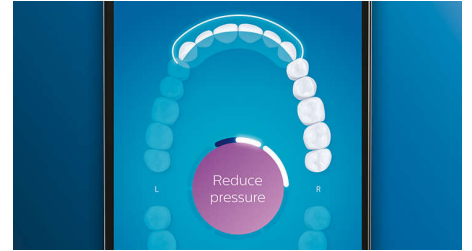

## Ne manquez jamais une zone

L'application Philips Sonicare vous permet de savoir quand vos dents sont parfaitement brossées. Elle vous apprend à réaliser un brossage plus consciencieux et mieux réussi.

## Fonction Retouche

S'il vous arrive de négliger une zone lorsque vous vous brossez les dents, la fonction Retouche vous prévient. Il vous suffira ensuite de la nettoyer de nouveau, pour avoir l'assurance d'un brossage complet, à chaque fois.

## Zones à surveiller et définition d'objectifs

Votre dentiste vous a peut-être indiqué des zones problématiques ? Nous les mettrons en surbrillance sur la carte dentaire 3D de l'application, et nous vous rappellerons d'y faire plus attention.

## Trop de pression ?

Vous n'avez peut-être pas conscience de vous broser les dents trop fort, mais heureusement, votre DiamondClean Smart veille. En cas de pression excessive, l'anneau lumineux au bout du manche clignote pour vous rappeler de moins appuyer et de laisser la tête de brosse faire le travail. 7 personnes sur 10 ont trouvé que cette fonction les avait aidés à mieux se broser les dents.