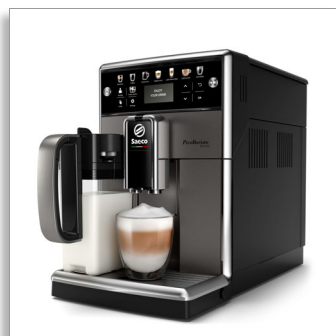

**Saeco PicoBaristo
Deluxe**
Machine expresso à
café grains avec
broyeur

- 13 variétés
- Carafe à lait haut de gamme intégrée
- Façade anthracite
- Broyeur réglable sur 12 niveaux

SM5572/10

Un café exquis, facilement élaboré à votre goût

Explorez le monde du café grâce à des boissons classiques telles que l'espresso et le cappuccino, ou à des spécialités telles que l'americano et l'espresso macchiato.

Pratique

- Avec AquaClean pour préparer jusqu'à 5 000* tasses sans détartrage
- Groupe café amovible pour une vérification visuelle de sa propreté
- Réservoir à grains avec Aroma seal pour préserver plus longtemps la fraîcheur des grains de café
- Quick Milk Clean nettoie votre diffuseur de lait à l'eau chaude

Un café de haute qualité

- 20 000 tasses d'excellent café avec le broyeur en céramique résistant
- Label CSA : Saeco extrait le meilleur de vos grains de café
- Une préparation rapide grâce à la chaudière haute performance
- LattePerfetto, pour une mousse de lait dense, à la texture fine

Chaudière haute performance

Un café irréprochable nécessite des températures exactes. Notre chaudière

Thermobloc haute performance est fabriquée en aluminium léger avec un corps en acier inoxydable. Elle élève rapidement l'eau aux températures optimales.