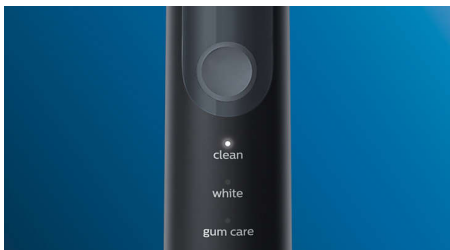

- Encourage un brossage soigneux
- Facilite le transport
- Pour toujours savoir quand remplacer vos têtes de brosse

Technologie innovante

- Vous alerte si vous appuyez trop fort
- La technologie sonore avancée de Philips Sonicare
- Connexion du manche de brosse intelligent aux têtes de brosse intelligentes

Optimisez votre brossage

- Faites votre choix parmi trois modes

Points forts

Des dents naturellement plus blanches

Clipsez la tête de brosse W2 Optimal White pour éliminer les taches en surface et révéler un sourire plus éclatant. Avec ses brins centraux d'élimination des taches densément implantés, il est cliniquement prouvé qu'elle éclaircit les dents en seulement une semaine.

Trois modes

Cette brosse à dents vous permet d'adapter votre brossage en fonction de vos besoins grâce à un choix entre trois modes. Le mode Clean est le mode standard pour un nettoyage impeccable. Le mode White est idéal pour éliminer les taches en surface. Le mode Gum Care ajoute une minute à puissance réduite au brossage, pour un massage en douceur des gencives.