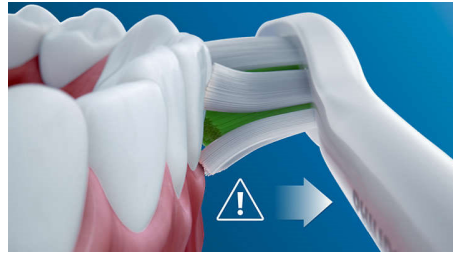

Trois modes

Cette brosse à dents vous permet d'adapter votre brossage en fonction de vos besoins grâce à un choix entre trois modes. Le mode Clean est le mode standard pour un nettoyage impeccable. Le mode White est idéal pour éliminer les taches en surface. Le mode Gum Care ajoute une minute à puissance réduite au brossage, pour un massage en douceur des gencives.

Brossage sûr, tout en douceur

Vous pouvez compter sur une expérience de brossage sûre : notre technologie sonore est adaptée à une utilisation avec des appareils orthodontiques, plombages, couronnes et facettes. Elle contribue à la prévention des caries et améliore la santé des gencives.

Surveillez votre pression de brossage

Un brossage trop énergique peut endommager vos dents et vos gencives. Pour éviter cela, votre brosse à dents Philips Sonicare ProtectiveClean produit de légères impulsions sonores pour vous rappeler d'appuyer moins fort.