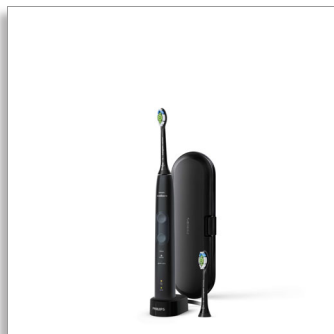

Philips Sonicare
ProtectiveClean 5100
Brosse à dents électrique

Capteur de pression intégré

3 modes
1 fonction BrushSync™
Housse de voyage

HX6850/47

Des dents plus blanches, en douceur.

Éclaircit les dents en seulement 1 semaine.

Un nettoyage en douceur qui fait la différence, grâce à notre capteur de pression. Éclaircit les dents en 1 semaine.

Améliore l'hygiène bucco-dentaire

- Utilisation sûre et douce sur les zones sensibles, appareils orthodontiques et couronnes
- Éclaircit les dents en seulement une semaine.

Conçu pour s'adapter à vos besoins

- Encourage un brossage soigneux
- Facilite le transport
- Pour toujours savoir quand remplacer vos têtes de brosse

Technologie innovante

- Vous alerte si vous appuyez trop fort
- La technologie sonore avancée de Philips Sonicare
- Connexion du manche de brosse intelligent aux têtes de brosse intelligentes

Optimisez votre brossage

- Faites votre choix parmi trois modes

PHILIPS
sonicare

Points forts

Des dents naturellement plus blanches

Clipsez la tête de brosse W DiamondClean pour éliminer les taches en surface et révéler un sourire plus éclatant. Avec ses brins centraux d'élimination des taches densément implantés, il est cliniquement prouvé qu'elle éclaircit les dents en seulement une semaine.