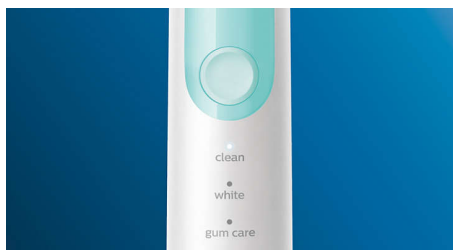

Три режима

Эта зубная щетка обеспечивает уход в соответствии с индивидуальными потребностями благодаря трем режимам. Режим Clean (Чистка) — стандартный режим для отличной ежедневной чистки. White (Осветление) — идеальный режим для удаления поверхностных потемнений. Gum Care (Уход за деснами) — плюс минута чистки с пониженной интенсивностью для бережного массажа десен.