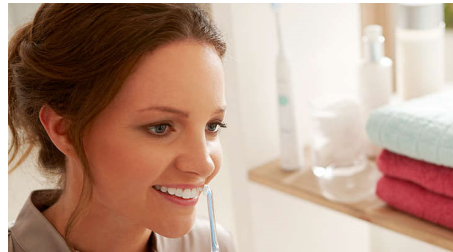

### Aide à réduire les caries

En éliminant en douceur la plaque dentaire oubliée lors du brossage, AirFloss Ultra de Philips Sonicare aide à prévenir la formation de caries entre les espaces interdentaires.

### Technologie de micro-gouttelettes

Nos résultats cliniquement prouvés ont été rendus possibles grâce à notre technologie exclusive associant de l'air à du bain de bouche ou à de l'eau pour nettoyer efficacement mais en douceur les espaces interdentaires et le sillon gingival.

### Prenez facilement de bonnes habitudes

Le nettoyage interdentaire est très important pour la santé bucco-dentaire. Facile à utiliser, l'appareil AirFloss Ultra permet de prendre de bonnes habitudes.