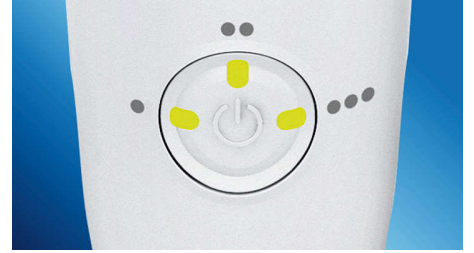

Personnalisation triple jet

Personnalisez le puissant jet de votre AirFloss Ultra selon vos préférences, en optant pour des jets simples, doubles ou triples à chaque fois que vous appuyez sur le bouton d'activation.