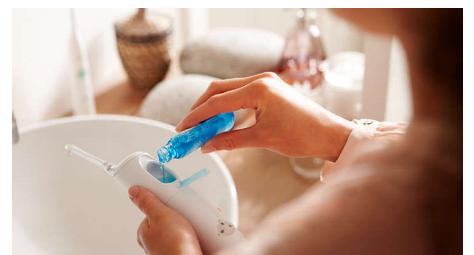

Une bouche fraîche et propre avec du bain de bouche

Versez du bain de bouche ou de l'eau dans le réservoir du manche, positionnez la pointe de guidage, et appuyez sur le bouton. Utilisez du bain de bouche pour une fraîcheur ultime associée à une action anti-microbienne.