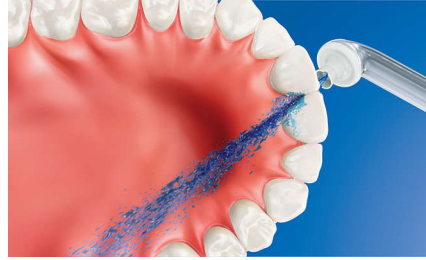

### Des gencives plus saines

Il est cliniquement prouvé que l'AirFloss Ultra de Philips Sonicare améliore la santé des gencives autant que le fil dentaire.\*\* Des gencives plus saines en seulement deux semaines.

### Élimine jusqu'à 99,9 % de la plaque dentaire

AirFloss Ultra élimine jusqu'à 99,9 % de la plaque dentaire dans les zones nettoyées.\*\*

### Aide à réduire les caries

En éliminant en douceur la plaque dentaire oubliée lors du brossage, AirFloss Ultra de Philips Sonicare aide à prévenir la formation de caries entre les espaces interdentaires.

### Technologie de micro-gouttelettes

Nos résultats cliniquement prouvés ont été rendus possibles grâce à notre technologie exclusive associant de l'air à du bain de bouche ou à de l'eau pour nettoyer efficacement mais en douceur les espaces interdentaires et le sillon gingival.