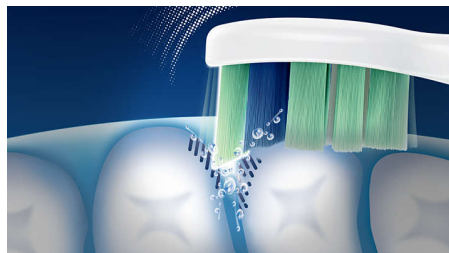

Élimine jusqu'à 7 fois plus de plaque dentaire

Élimine jusqu'à 7 fois plus de plaque dentaire qu'une brosse à dents manuelle, pour des dents plus propres

Technologie Sonique

Notre technologie sonique offre un nettoyage dynamique exclusif qui envoie le liquide entre les dents et le long du sillon gingival, pour un nettoyage approfondi tout en douceur.

Brossage sûr, tout en douceur

Le mouvement doux de cette brosse à dents électrique Philips Sonicare est sans danger pour les soins dentaires, comme les appareils orthodontiques, les implants et les facettes. Vous pouvez donc l'utiliser sans problème.

Un meilleur accès aux dents du fond

Cette brosse à dents élimine la plaque dentaire. Elle est dotée d'une fine tête de brosse inclinée qui permet d'atteindre plus facilement les dents du fond et les endroits difficiles d'accès.

Plus efficace sur les zones difficiles d'accès

La tête de brosse inclinée et fine et le manche ergonomique de cette brosse à dents permettent de nettoyer plus facilement les zones difficiles d'accès qu'avec une brosse à dents manuelle.