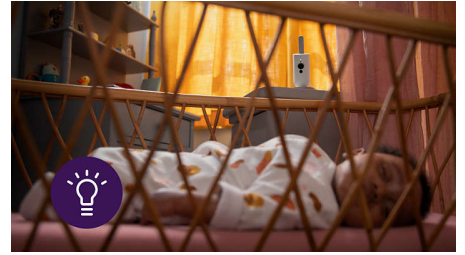

Beruhigendes Nachtlcht

Mit dem integrierten Nachtlcht der Babyeinheit schaffen Sie im Kinderzimmer angenehme Lichtverhältnisse. Über die Elterneinheit und die Baby Monitor+ App können Sie das Nachtlcht ein- und ausschalten oder seine Leuchtstärke anpassen.