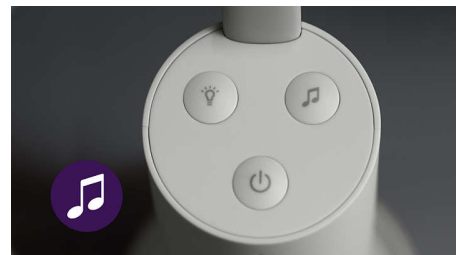

Beruhigende Geräusche

Sie haben die Wahl zwischen 15 beruhigenden Stücken, von Vogelgezwitscher im Garten und nächtlichen Naturgeräuschen bis hin zu Schlafliedern wie Rock-a-Bye Baby. Und Sie können eigene Schlaflieder aufnehmen und nach Wunsch abspielen. Denn was wirkt besser als der Klang der vertrauten Stimmen der Eltern?