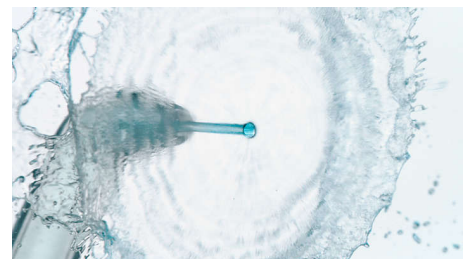

La canule Quad Stream unique en forme de croix sépare le flux en 4 jets d'eau, qui couvrent davantage de surface entre les dents et au niveau du sillon gingival. Un nettoyage plus rapide et plus poussé, sans fil dentaire.

Technique sans effort

Il vous suffit de positionner l'appareil et d'appuyer sur le bouton pour réaliser un nettoyage interdentaire plus efficace. Dirigez la canule entre vos dents et le long des gencives : elle se charge du reste !

Canule standard pour un nettoyage localisé

Une canule standard à jet unique augmente la pression pour le nettoyage localisé et l'élimination des résidus alimentaires lorsque vous en avez besoin.

Jet dentaire - Blanc