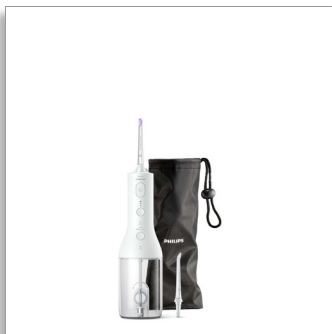

Philips Sonicare Power
Flosser 3000 sans fil
Jet dentaire - Blanc
Élimine jusqu'à 99,9 % de la plaque
dentaire

Nettoyage complet en
60 secondes
2 modes, 3 intensités
Charge rapide et universelle avec
un câble USB-C

HX3806/31

La technologie Quad Stream réinvente le nettoyage interdentaire

Élimine jusqu'à 99,9 % de la plaque dentaire* dans les zones nettoyées

Un nettoyage précis et sans effort entre les dents pour améliorer la santé de vos gencives. La canule Quad Stream unique couvre davantage de surface plus facilement, pour un nettoyage interdentaire des plus efficaces à chaque utilisation.

Easy and convenient

- Réservoir de 250 ml facile à remplir
- Technique sans effort
- Canule standard pour un nettoyage localisé
- Charge rapide et universelle avec un câble USB-C

Faster, more effective flossing

La canule Quad Stream unique en forme de croix sépare le flux en 4 jets d'eau, qui couvrent davantage de surface entre les dents et au niveau du sillon gingival. Un nettoyage plus rapide et plus poussé, sans fil dentaire.