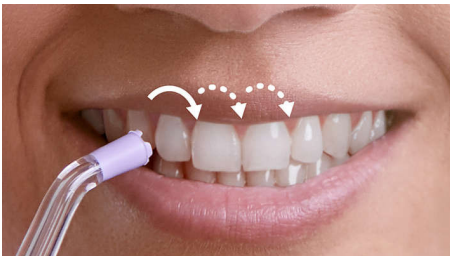

HX3806/31

La technologie Quad Stream réinvente le nettoyage interdentaire

Élimine jusqu'à 99,9 % de la plaque dentaire* dans les zones nettoyées

Un nettoyage précis et sans effort entre les dents pour améliorer la santé de vos gencives. La canule Quad Stream unique couvre davantage de surface plus facilement, pour un nettoyage interdentaire des plus efficaces à chaque utilisation.

PHILIPS
sonicare

Jet dentaire - Blanc

Élimine jusqu'à 99,9 % de la plaque dentaire Nettoyage complet en 60 secondes, 2 modes, 3 intensités, Charge rapide et universelle avec un câble USB-C

Points forts

Technologie Quad Stream

La canule Quad Stream unique en forme de croix sépare le flux en 4 jets d'eau, qui couvrent davantage de surface entre les dents et au niveau du sillon gingival. Un nettoyage plus rapide et plus poussé, sans fil dentaire.

Technologie Pulse Wave

Les légères impulsions du jet d'eau en mode Deep Clean vous assistent en vous guidant le long des dents, pour un résultat parfait à chaque fois.

2 modes, 3 intensités

Choisissez le nettoyage le mieux adapté à votre sourire. Le mode Clean fournit un débit continu pour un nettoyage quotidien efficace, et les impulsions du mode Deep Clean offrent un nettoyage en profondeur. Le niveau