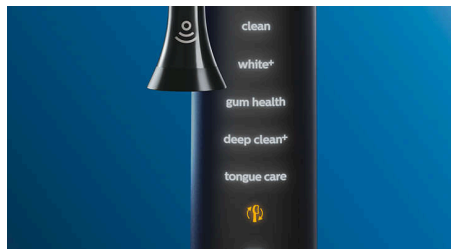

Sélection des modes via BrushSync™

Vous vous posez des questions sur le mode et l'intensité à utiliser ? Ce temps est révolu. Une puce placée dans votre tête de brosse communique ses caractéristiques à votre DiamondClean Smart. Par exemple, si vous clipsez une tête de brosse Gum Care, votre brosse à dents sélectionnera le mode et l'intensité les plus adaptés pour vous procurer un soin des gencives doux et efficace. Il vous suffit d'appuyer sur le bouton marche/arrêt.