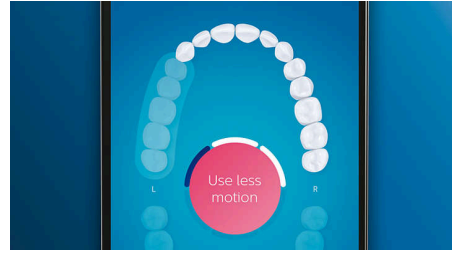

### Dites adieu à la plaque dentaire

Clipsez la tête de brosse G3 Premium Plaque Defense pour obtenir un nettoyage en profondeur inégalé. Elle est dotée de côtés doux et souples et de brins s'adaptant à la surface de chaque dent. Vous obtenez ainsi jusqu'à 4 fois plus de contacts\*\*, ce qui vous permet d'éliminer jusqu'à 20 fois plus de plaque dentaire dans les zones difficiles à atteindre\*.

### 4 modes, 3 réglages d'intensité

Smart DiamondClean : une solution complète. Les 3 réglages d'intensité vous permettent d'intensifier le nettoyage, tandis que les 4 modes répondent à tous vos besoins de brossage : Clean pour un brossage quotidien optimal, White+ pour éliminer les taches, Deep Clean+ pour un nettoyage en profondeur vivifiant, et Gum Health pour nettoyer en douceur le long des gencives.

### Ne manquez jamais une zone

L'application Philips Sonicare vous permet de savoir quand vos dents sont parfaitement brossées. Elle vous apprend à réaliser un brossage plus consciencieux et mieux réussi.