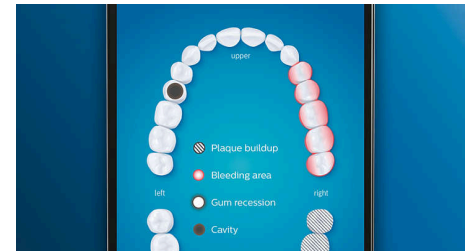

Zones à surveiller et définition d'objectifs

Votre dentiste vous a peut-être indiqué des zones problématiques ? Nous les mettrons en surbrillance sur la carte dentaire 3D de l'application, et nous vous rappellerons d'y faire plus attention.