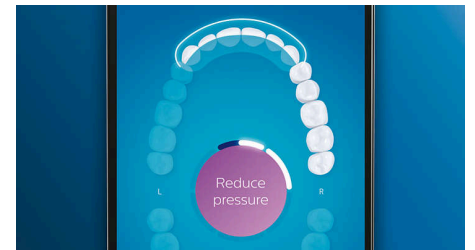

Trop de pression ?

Vous n'avez peut-être pas conscience de vous broser les dents trop fort, mais heureusement, votre DiamondClean Smart veille. En cas de pression excessive, l'anneau lumineux au bout du manche clignote pour vous rappeler de moins appuyer et de laisser la tête de brosse faire le travail. 7 personnes sur 10 ont trouvé que cette fonction les avait aidés à mieux se broser les dents.