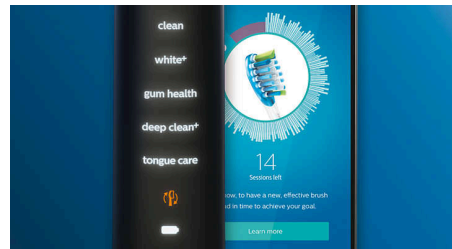

### 4 modes, 3 réglages d'intensité

Smart DiamondClean : une solution complète. Les 3 réglages d'intensité vous permettent d'intensifier le nettoyage, tandis que les 4 modes répondent à tous vos besoins de brossage : Clean pour un brossage quotidien optimal, White+ pour éliminer les taches, Deep Clean+ pour un nettoyage en profondeur vivifiant, et Gum Health pour nettoyer en douceur le long des gencives.

### Ne manquez jamais une zone

L'application Philips Sonicare vous permet de savoir quand vos dents sont parfaitement brossées. Elle vous apprend à réaliser un brossage plus consciencieux et mieux réussi.

### Fonction Retouche

S'il vous arrive de négliger une zone lorsque vous vous brossez les dents, la fonction Retouche vous prévient. Il vous suffira ensuite de la nettoyer de nouveau, pour avoir l'assurance d'un brossage complet, à chaque fois.

### Rappels intelligents de remplacement

Les têtes de brosse s'usent au fil du temps et éliminent alors la plaque dentaire moins efficacement. Avec la reconnaissance intelligente de la tête de brosse, vous saurez toujours quand remplacer votre tête de brosse. Votre brosse à