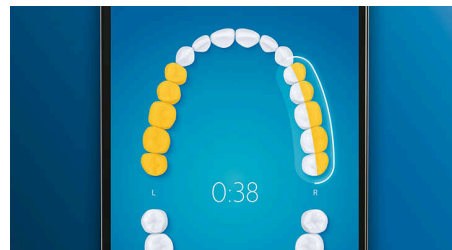

Fonction Retouche

S'il vous arrive de négliger une zone lorsque vous vous brossez les dents, la fonction Retouche vous prévient. Il vous suffira ensuite de la nettoyer de nouveau, pour avoir l'assurance d'un brossage complet, à chaque fois.