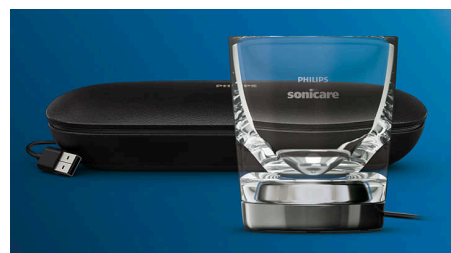

### Un design prenant en compte la facilité de rangement

Une simple charge permet deux semaines d'utilisation régulière, mais si le niveau de la batterie devient trop faible pendant que vous êtes en déplacement, votre coffret de voyage USB Premium fait également office de chargeur. Placez votre brosse à dents dans le coffret et connectez ce dernier à votre ordinateur portable ou branchez-le sur une prise secteur. À domicile, placez simplement votre brosse à dents dans notre élégant verre de charge. Il s'intègre parfaitement dans le décor de votre salle de bain et vous sert de verre à dents.