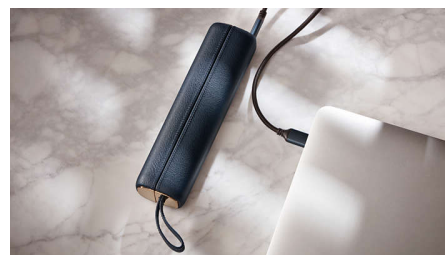

Prestige 旅行收藏盒隨附 USB

優雅輕巧的旅行充電盒可放入任何袋子中 出門在外也能享受無憂無慮的便利。旅行充電盒採用觸感柔軟皮革感材質 風格百搭。此外 內含整合式 Type C 連接埠與 USB 充電線 讓您不需將牙刷從收藏盒中取出 即可方便充電。