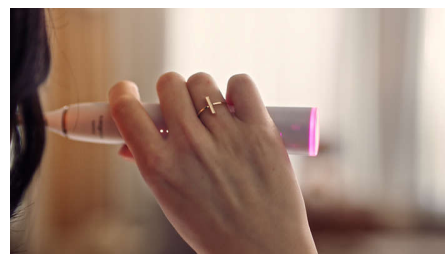

即時回報

您或許不會注意到自己刷牙的力道是否過大 但 Sonicare 9900 Prestige 會為您把關。如果您刷牙太過用力 握把底部的環狀指示燈會開始閃爍 溫和地提醒您減輕力道 並自動調整強度 給予牙和牙 更完整的保護。