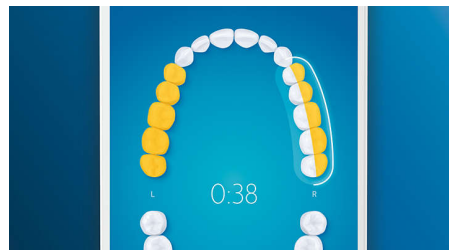

Fonction Retouche

S'il vous arrive de négliger une zone lorsque vous vous brossez les dents, la fonction Retouche vous prévient. Il vous suffira ensuite de la nettoyer de nouveau, pour avoir l'assurance d'un brossage complet, à chaque fois.