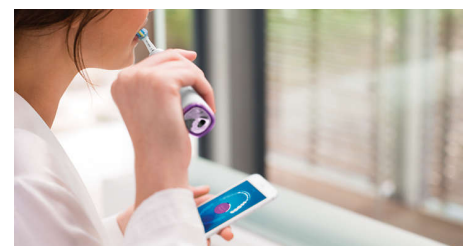

Simplicité

Laissez la brosse à dents électrique faire le travail. Nous avons intégré un capteur de mouvements dans le manche qui vous rappelle de moins frotter. Il vous permet d'améliorer votre technique, pour un brossage plus doux et plus efficace.