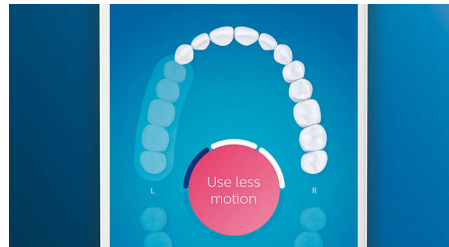

## Des dents plus blanches, rapidement

Clipsez la tête de brosse W3 Premium White pour éliminer les taches en surface et retrouver un sourire plus éclatant. Avec ses brins adaptés à l'élimination des taches densément implantés, il est cliniquement prouvé qu'elle élimine jusqu'à 100 % de taches en plus en seulement trois jours.\*\*

## Zones à surveiller et définition d'objectifs

Votre dentiste vous a peut-être indiqué des zones problématiques ? Nous les mettons en surbrillance sur la carte dentaire 3D de l'application, et nous vous rappellerons d'y faire plus attention.

## Prenez soin de vos gencives

Clipsez la tête de brosse G3 Premium Gum Care pour améliorer la santé de vos gencives. Grâce à sa plus petite taille et à ses brins adaptés aux contours de vos gencives, elle offre un nettoyage doux et efficace le long des gencives, là où se s'accumule la plaque responsable de la gingivite. Il est cliniquement prouvé qu'elle permet d'obtenir jusqu'à 100 % d'inflammation des gencives en moins\* et des gencives jusqu'à 7 fois plus saines en seulement deux semaines\*.

## Ne manquez jamais une zone

L'application Philips Sonicare vous permet de savoir quand vos dents sont parfaitement brossées. Elle vous apprend à réaliser un brossage plus consciencieux et mieux réussi.