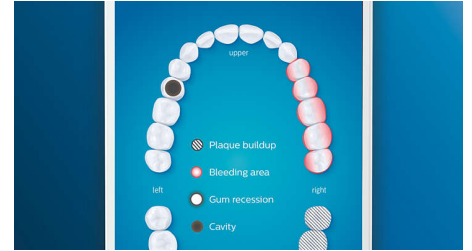

## Dites adieu à la plaque dentaire

Clipsez la tête de brosse C3 Premium Plaque Defense pour obtenir un nettoyage en profondeur inégalé. Les brins extérieurs doux et flexibles suivent les contours de chaque dent, afin de couvrir 4 fois plus de surface\*\*\* et d'éliminer jusqu'à 10 fois plus de plaque dentaire dans les zones difficiles à atteindre\*.

## Des dents plus blanches, rapidement

Clipsez la tête de brosse W3 Premium White pour éliminer les taches en surface et retrouver un sourire plus éclatant. Avec ses brins adaptés à l'élimination des taches densément implantés, il est cliniquement prouvé qu'elle élimine jusqu'à 100 % de taches en plus en seulement trois jours.\*\*

## Zones à surveiller et définition d'objectifs

Votre dentiste vous a peut-être indiqué des zones problématiques ? Nous les mettons en surbrillance sur la carte dentaire 3D de l'application, et nous vous rappellerons d'y faire plus attention.

## Prenez soin de vos gencives

Clipsez la tête de brosse G3 Premium Gum Care pour améliorer la santé de vos gencives. Grâce à sa plus petite taille et à ses brins adaptés aux contours de vos gencives, elle offre un nettoyage doux et efficace le long des gencives, là où se s'accumule la plaque responsable de la gingivite. Il est cliniquement prouvé qu'elle permet d'obtenir jusqu'à 100 % d'inflammation des gencives en moins\* et des gencives jusqu'à 7 fois plus saines en seulement deux semaines\*.