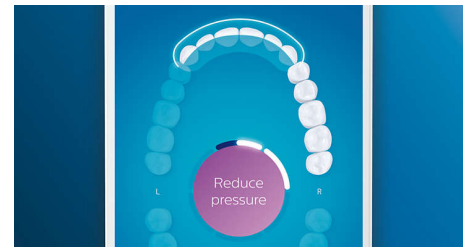

## Prenez soin de vos gencives

Clipsez la tête de brosse G3 Premium Gum Care pour améliorer la santé de vos gencives. Grâce à sa plus petite taille et à ses brins adaptés aux contours de vos gencives, elle offre un nettoyage doux et efficace le long des gencives, là où se s'accumule la plaque responsable de la gingivite. Il est cliniquement prouvé qu'elle permet d'obtenir jusqu'à 100 % d'inflammation des gencives en moins\* et des gencives jusqu'à 7 fois plus saines en seulement deux semaines\*.

## Ne manquez jamais une zone

L'application Philips Sonicare vous permet de savoir quand vos dents sont parfaitement brossées. Elle vous apprend à réaliser un brossage plus consciencieux et mieux réussi.

## Fonction Retouche

S'il vous arrive de négliger une zone lorsque vous vous brossez les dents, la fonction Retouche vous prévient. Il vous suffira ensuite de la nettoyer de nouveau, pour avoir l'assurance d'un brossage complet, à chaque fois.

## Trop de pression ?

Vous n'avez peut-être pas conscience de vous broser les dents trop fort, mais heureusement, votre DiamondClean Smart veille. En cas de pression excessive, l'anneau lumineux au bout du manche clignote pour vous rappeler de moins appuyer et de laisser la tête de brosse faire le travail. 7 personnes sur 10 ont trouvé que cette fonction les avait aidés à mieux se broser les dents.