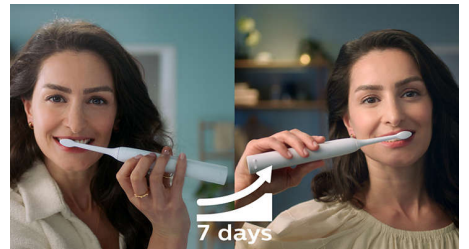

Fonction Easy-Start

Notre programme Easy-Start vous offre la possibilité d'augmenter progressivement et en douceur la puissance de brossage les 14 premières fois que vous utilisez votre nouvelle brosse à dents.