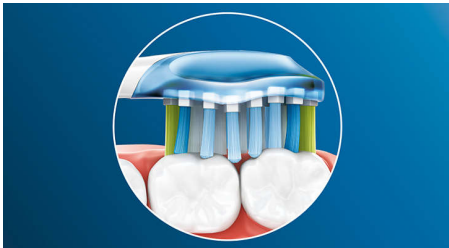

Ο βαθύς καθαρισμός της Philips Sonicare

- Έως και 4 φορές μεγαλύτερη επαφή με την επιφάνεια** για εύκολο και βαθύ καθαρισμό

Για εξαιρετική αφαίρεση της πλάκας

- Έως και 10 φορές καλύτερη αφαίρεση της πλάκας συγκριτικά με μια συμβατική οδοντόβουρτσα

Χαρακτηριστικά

Πείτε αντίο στην πλάκα

Και χάρη στην ευέλικτη σχεδίαση, αφαιρεί έως και 10 φορές περισσότερη οδοντική πλάκα από τα δυσπρόσιτα σημεία* για έναν πραγματικά βαθύ καθαρισμό κατά μήκος της γραμμής των ούλων και ανάμεσα στα δόντια.

Προσαρμόσιμη τεχνολογία καθαρισμού

Ο καθαρισμός των δοντιών εξατομικεύεται κάθε φορά που βουρτσίζετε τα δόντια σας με την νέα μας προσαρμόσιμη τεχνολογία καθαρισμού. Οι μαλακές πλευρές από καουτσούκ είναι εύκαμπτες για να επιτρέπουν στην κεφαλή Premium Plaque Defence να προσαρμόζεται στο σχήμα των δοντιών και των ούλων σας, απορροφώντας τυχόν υπερβολική πίεση βουρτσίσματος και ενισχύοντας την τεχνολογία καθαρισμού sonic. Οι τρίχες μπορούν, στη συνέχεια, να προσαρμοστούν στο σχήμα των δοντιών και των ούλων σας ώστε να μπορείτε να απολαμβάνετε έως και 4 φορές μεγαλύτερη επαφή με την επιφάνεια από ό,τι με μια συμβατική οδοντόβουρτσα** για πιο βαθύ καθαρισμό στα δυσπρόσιτα σημεία.