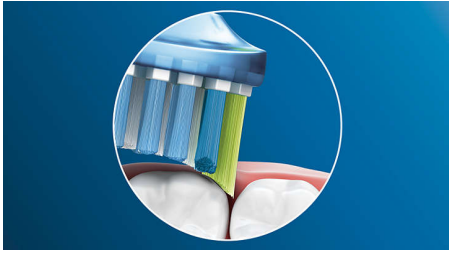

Πρωτοποριακή τεχνολογία

- Η προηγμένη τεχνολογία sonic της Philips Sonicare
- Επιλέγει αυτόματα τη βέλτιστη λειτουργία για κορυφαία αποτελέσματα***

Σχεδιασμένη για μέγιστη απόδοση

- Δοκιμασμένη ώστε να πληρεί τις ανάγκες στοματικής υγιεινής
- Γνωρίζετε πάντα τον χρόνο αντικατάστασης. Απολαμβάνετε πάντα έναν αποτελεσματικό καθαρισμό.
- Κουμπωτός σχεδιασμός για εύκολη τοποθέτηση της κεφαλής οδοντόβουρτσας

Ο βαθύς καθαρισμός της Philips Sonicare

- Έως και 4 φορές μεγαλύτερη επαφή με την επιφάνεια** για εύκολο και βαθύ καθαρισμό

Για εξαιρετική αφαίρεση της πλάκας

- Έως και 10 φορές καλύτερη αφαίρεση της πλάκας συγκριτικά με μια συμβατική οδοντόβουρτσα

Χαρακτηριστικά

Πείτε αντίο στην πλάκα

Και χάρη στην ευέλικτη σχεδίαση, αφαιρεί έως και 10 φορές περισσότερη οδοντική πλάκα από τα δυσπρόσιτα σημεία* για έναν πραγματικά βαθύ καθαρισμό κατά μήκος της γραμμής των ούλων και ανάμεσα στα δόντια.

Προσαρμόσιμη τεχνολογία καθαρισμού

Ο καθαρισμός των δοντιών εξατομικεύεται κάθε φορά που βουρτσίζετε τα δόντια σας με την νέα μας προσαρμόσιμη τεχνολογία καθαρισμού. Οι μαλακές πλευρές από καουτσούκ είναι εύκαμπτες για να επιτρέπουν στην κεφαλή Premium Plaque Defence να προσαρμόζεται στο σχήμα των δοντιών και των ούλων σας, απορροφώντας τυχόν υπερβολική πίεση βουρτσίσματος και ενισχύοντας την τεχνολογία καθαρισμού sonic. Οι τρίχες μπορούν, στη συνέχεια, να προσαρμοστούν στο σχήμα των δοντιών και των ούλων σας ώστε να μπορείτε να απολαμβάνετε έως και 4 φορές μεγαλύτερη επαφή με την επιφάνεια από ό,τι με μια συμβατική οδοντόβουρτσα** για πιο βαθύ καθαρισμό στα δυσπρόσιτα σημεία.