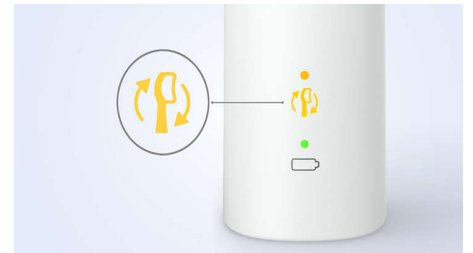

Rappel de remplacement de la tête avec la technologie BrushSync™

Toutes les têtes de brosse finissent par s'user avec le temps. C'est pourquoi il est conseillé de les surveiller afin de s'assurer qu'elles permettent un brossage optimal. Notre technologie BrushSync mémorise depuis combien de temps vous utilisez votre tête de brosse, et la pression que vous exercez. Un rappel de remplacement BrushSync™ sur la manche et un bref signal sonore vous indiquent qu'il est temps de la remplacer.