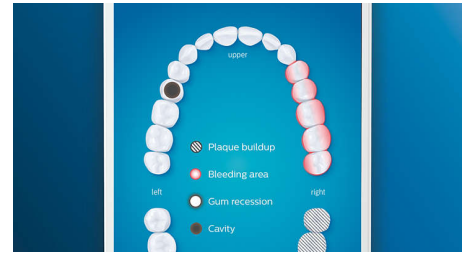

Вы не пропустите ни один участок

Приложение Philips Sonicare предлагает советы по достижению идеальной чистки и помогает тщательнее ухаживать за полостью рта.

Функция TouchUp

Если вы пропустите какой-либо участок, функция TouchUp укажет на него в приложении. Таким образом, вы очистите все поверхности зубов и будете уверены в результатах чистки.

Целевые участки и постановка задач

Ваш стоматолог выявил проблемные места? Мы выделим их на 3D-карте полости рта в приложении и напомним, что этим участкам необходимо уделить больше внимания.

Вы слишком сильно давите на щетку?

DiamondClean Smart регистрирует слишком сильное давление на зубы, которое вы можете не замечать. При сильном нажатии кольцо светового индикатора на конце щетки начинает мигать. Это означает, что необходимо снизить давление, чтобы чистящая насадка эффективнее выполняла свою работу. 7 из 10 опрошенных сообщили, что эта функция помогла им улучшить качество чистки зубов.