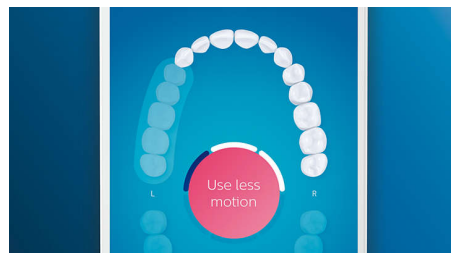

Вы не пропустите ни один участок

Приложение Philips Sonicare предлагает советы по достижению идеальной чистки и помогает тщательнее ухаживать за полостью рта.