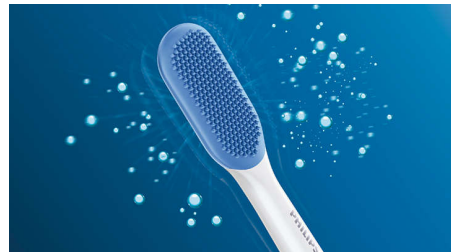

Насадка для чистки языка TongueCare+

Воспользуйтесь насадкой TongueCare+, чтобы бережным способом удалить бактерии, вызывающие неприятный запах, с пористой поверхности языка. 240 специальных микрощетинки очищают все неровности, устраняя бактерии и загрязнения. Используйте вместе с антибактериальным спреем для языка BreathRx, чтобы добиться наилучшего очищения и невероятно свежего дыхания.