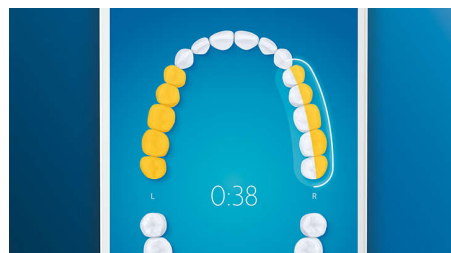

Функция TouchUp

Если вы пропустите какой-либо участок, функция TouchUp укажет на него в приложении. Таким образом, вы очистите все поверхности зубов и будете уверены в результатах чистки.