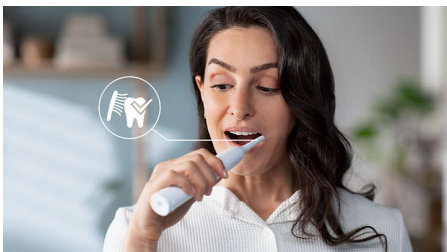

### Technologie avancée Philips Sonicare

Les puissantes vibrations des brins propulsent les micro-bulles dans les espaces interdentaires et le long des gencives, pour une expérience rafraîchissante. Vous obtiendrez l'équivalent de deux mois de brossage manuel en seulement 2 minutes.\*\* Les 31 000 mouvements par minute brossent vos dents en douceur, fragmentent la plaque dentaire puis la balayent, pour un nettoyage quotidien exceptionnel.

### Élimine jusqu'à 3 fois plus de plaque dentaire\*

Il est cliniquement prouvé que la brosse à dents électrique Sonicare dotée de la technologie Sonicare avancée élimine la plaque dentaire jusqu'à 3 fois plus efficacement\* qu'une brosse à dents manuelle. Elle élimine la plaque dentaire sur vos dents et le long des gencives, tout en protégeant celles-ci.

### Protège vos gencives

Le capteur de pression intégré détecte automatiquement la pression que vous appliquez, vous avertit et réduit

automatiquement les vibrations de la brosse à dents pour protéger vos gencives. La brosse à dents émet des impulsions sonores pour vous rappeler de réduire la pression. 7 personnes sur 10 ont trouvé que cette fonction les aidait à mieux se brosser les dents.