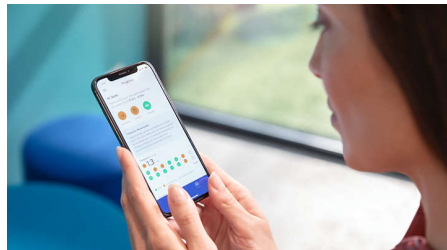

Rapport de progression

La DiamondClean 9000 vous aide à améliorer vos habitudes de brossage et à les conserver entre deux visites chez le dentiste. Les capteurs intelligents intégrés vous alertent lorsque vous appuyez trop fort. Votre expérience de brossage est communiquée à l'application Philips Sonicare, ce qui permet de créer un rapport de progression personnalisé qui vous aide à garder le cap et à visualiser vos progrès au fil du temps.