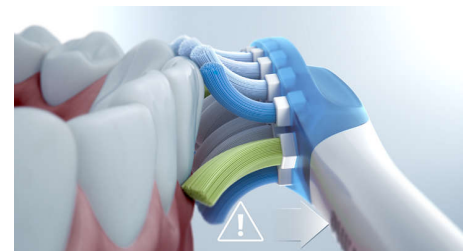

Capteur de pression intégré

Si vous n'avez pas conscience de vous brosser les dents trop fort, votre DiamondClean 9000 veille. La brosse à dents vibre pour vous rappeler de moins appuyer si nécessaire afin de laisser la tête de brosse faire le travail. 7 personnes sur 10 ont trouvé que cette fonction les avait aidés à mieux se brosser les dents.