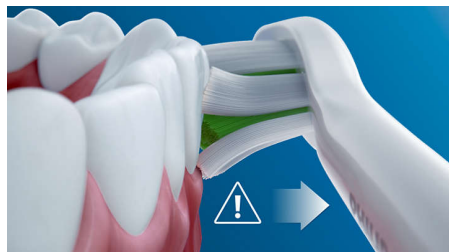

Surveillez votre pression de brossage

Un brossage trop énergique peut endommager vos dents et vos gencives. Pour éviter cela, votre brosse à dents Philips Sonicare ProtectiveClean produit de légères impulsions sonores pour vous rappeler d'appuyer moins fort.