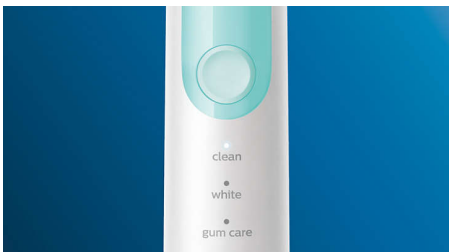

- Encourage un brossage soigneux
- Facilite le transport

Technologie innovante

- Vous alerte si vous appuyez trop fort
- Pour toujours savoir quand remplacer vos têtes de brosse
- La technologie sonore avancée de Philips Sonicare
- Connexion du manche de brosse intelligent aux têtes de brosse intelligentes

Optimisez votre brossage

- Faites votre choix parmi trois modes

Points forts

Des dents naturellement plus blanches

Clipsez la tête de brosse W2 Optimal White pour éliminer les taches en surface et révéler un sourire plus éclatant. Avec ses brins centraux d'élimination des taches densément implantés, il est cliniquement prouvé qu'elle éclaircit les dents en seulement une semaine.

Trois modes

Cette brosse à dents vous permet d'adapter votre brossage en fonction de vos besoins grâce à un choix entre trois modes. Le mode Clean est le mode standard pour un nettoyage impeccable. Le mode White est idéal pour éliminer les taches en surface. Le mode Gum Care ajoute une minute à puissance réduite au brossage, pour un massage en douceur des gencives.