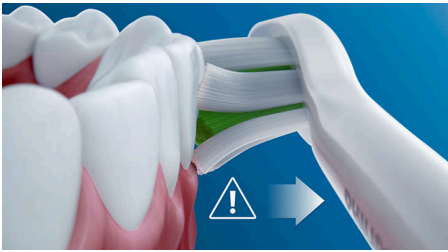

ProtectiveClean 4300

Brosse à dents électrique

HX6807/24

Points forts

Des dents naturellement plus blanches

Clipsez la tête de brosse W2 Optimal White pour éliminer les taches en surface et révéler un sourire plus éclatant. Avec ses brins centraux d'élimination des taches densément implantés, il est cliniquement prouvé qu'elle éclaircit les dents en seulement une semaine.

Surveillez votre pression de brossage

Un brossage trop énergique peut endommager vos dents et vos gencives. Pour éviter cela, votre brosse à dents Philips Sonicare ProtectiveClean produit de légères impulsions sonores pour vous rappeler d'appuyer moins fort.