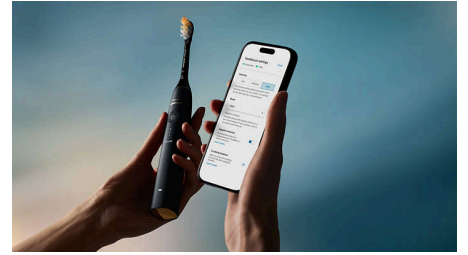

Technologie SenseIQ

La technologie SenseIQ vous aide à équilibrer votre style de brossage et évalue la pression que vous exercez, vos mouvements et votre couverture jusqu'à 100 fois par seconde pendant le brossage. Si vous exercez une pression trop importante, la brosse à dents règle automatiquement le niveau d'intensité, ce qui contribue à protéger vos dents et vos gencives.

Action de fluide Philips Sonicare

Les brosses à dents Philips Sonicare nettoient et prennent soin de vos dents et de vos gencives avec douceur et efficacité en 62 000 mouvements par minute. L'action fluide Philips Sonicare aide les brins à nettoyer en faisant passer le liquide entre les dents et le long des gencives.

Témoin visuel du capteur de pression

La base de cette brosse à dents électrique Philips Sonicare est équipée d'un anneau lumineux qui vous informe en douceur d'un excès de pression sur vos gencives. Il vous suffit de relâcher la pression lorsqu'il s'allume pour protéger vos gencives.

Modes et intensités

Améliorez votre routine bucco-dentaire avec 15 réglages de brossage. Que vous souhaitiez nettoyer en profondeur ou porter une attention particulière à certaines zones, cette brosse à dents électrique répond à vos besoins. Choisissez parmi cinq modes (Clean, White+, Gum Health, Deep Clean et Sensitive) et personnalisez votre brossage grâce à l'un des trois niveaux d'intensité. Il vous suffit d'ouvrir l'application, de sélectionner vos préférences et de laisser votre brosse à dents faire le reste.