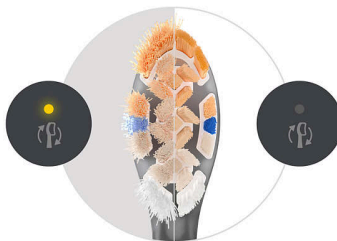

DiamondClean Prestige

Brosse à dents électrique avec SenseIQ - Bleu nuit

HX9992/12

Points forts

Design haut de gamme et accessoires

De son design élégant à son socle de charge de pointe, chaque pièce de cette brosse à dents électrique a été conçue dans les moindres détails par nos designers et ingénieurs dévoués. De plus, grâce à l'étui de voyage avec chargeur inclus, vous appliquez les gestes quotidiens de santé bucco-dentaire même en déplacement.

Rappel de remplacement

Saviez-vous que les têtes de brosse deviennent moins efficaces au bout de trois mois ? Les professionnels de la santé bucco-dentaire recommandent de changer régulièrement votre tête de brosse. C'est pourquoi les brosses à dents Philips Sonicare intègrent une fonction de rappel de remplacement de tête de brosse. Il enregistre