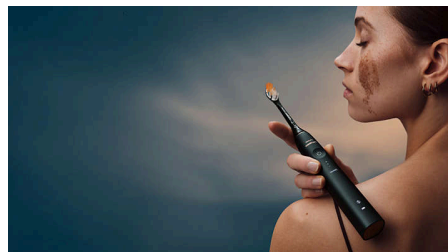

Autonomie de la batterie

Avec une charge complète qui permet jusqu'à 14 jours de brossage, passez au niveau de confort supérieur dans votre routine quotidienne.